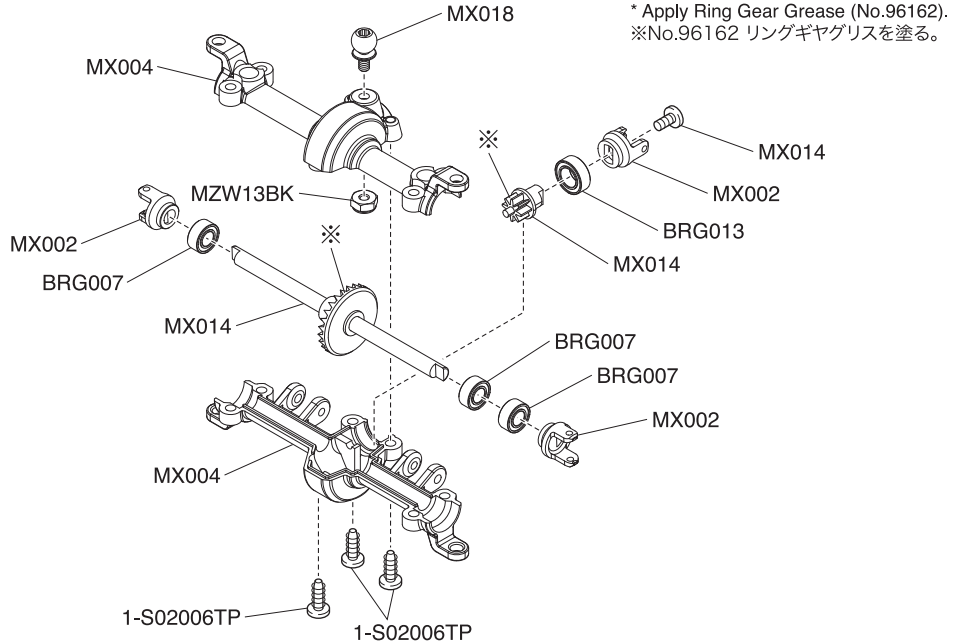

Exploded View / Explosionszeichnung Eclaté / Despiece / 分解図

Steering Servo / Lenkservo / Servo de direction
Servo de dirección / ステアリングサーボ

メーカー指定の純正部品を使用して
安全にR/Cを楽しみましょう。

Exploded View / Explosionszeichnung Eclaté / Despiece / 分解図

Front Axle / Vorderachse / Axe avant
Eje delantero / フロントアクスル

メーカー指定の純正部品を使用して
安全にR/Cを楽しみましょう。

Rear Axle / Hinterachse / Axe arrière
Eje trasero / リヤアクスル

* Apply Ring Gear Grease (No.96162).
※No.96162 リングギヤグリスを塗る。

Exploded View / Explosionszeichnung

Eclaté / Despiece / 分解図

Exploded View / Explosionszeichnung Eclaté / Despiece / 分解図

メーカー指定の純正部品を使用して
安全にR/Cを楽しみましょう。

Exploded View / Explosionszeichnung Eclaté / Despiece / 分解図

Wheelbase: 110mm / Radstand: 110mm / Empattement: 110mm
Distancia entre ejes: 110mm / ホールベース: 110mm

メーカー指定の純正部品を使用して
安全にRCを楽しみましょう。

Exploded View / Explosionszeichnung Eclaté / Despiece / 分解図

Wheelbase: 120mm / Radstand: 120mm / Empattement: 120mm
Distancia entre ejes: 120mm / ホールベース: 120mm