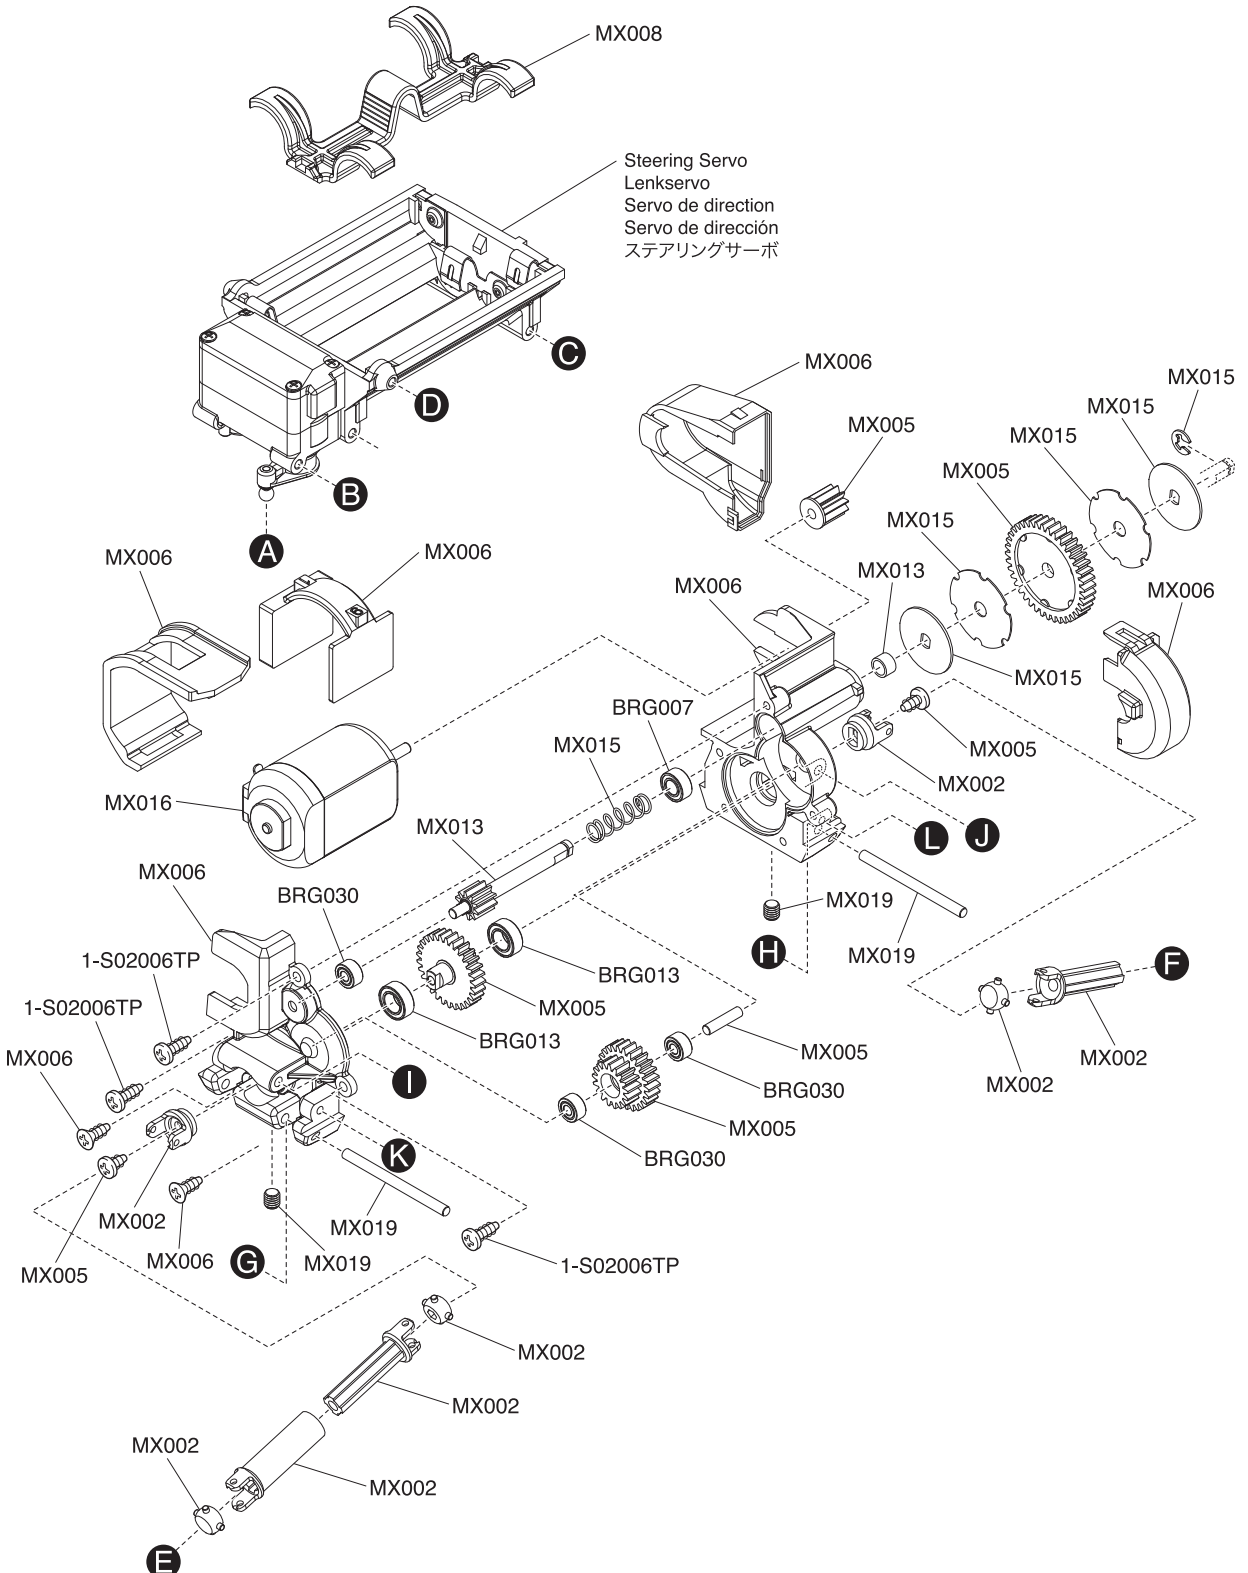

Exploded View / Explosionszeichnung Eclaté / Despiece / 分解図

Steering Servo / Lenkservo / Servo de direction
Servo de dirección / ステアリングサーボ

メーカー指定の純正部品を使用して
安全にR/Cを楽しみましょう。

Exploded View / Explosionszeichnung Eclaté / Despiece / 分解図

Front Axle / Vorderachse / Axe avant
Eje delantero / フロントアクスル

メーカー指定の純正部品を使用して
安全にR/Cを楽しみましょう。

Rear Axle / Hinterachse / Axe arrière
Eje trasero / リヤアクスル

* Apply Ring Gear Grease (No.96162).
※No.96162 リングギヤグリスを塗る。

Exploded View / Explosionszeichnung

Eclaté / Despiece / 分解図

Exploded View / Explosionszeichnung Eclaté / Despiece / 分解図

メーカー指定の純正部品を使用して
安全にR/Cを楽しみましょう。

Exploded View / Explosionszeichnung Eclaté / Despiece / 分解図

Wheelbase: 110mm / Radstand: 110mm / Empattement: 110mm
Distancia entre ejes: 110mm / ホールベース: 110mm

メーカー指定の純正部品を使用して
安全にRCを楽しみましょう。

Exploded View / Explosionszeichnung Eclaté / Despiece / 分解図

Wheelbase: 120mm / Radstand: 120mm / Empattement: 120mm
Distancia entre ejes: 120mm / ホールベース: 120mm