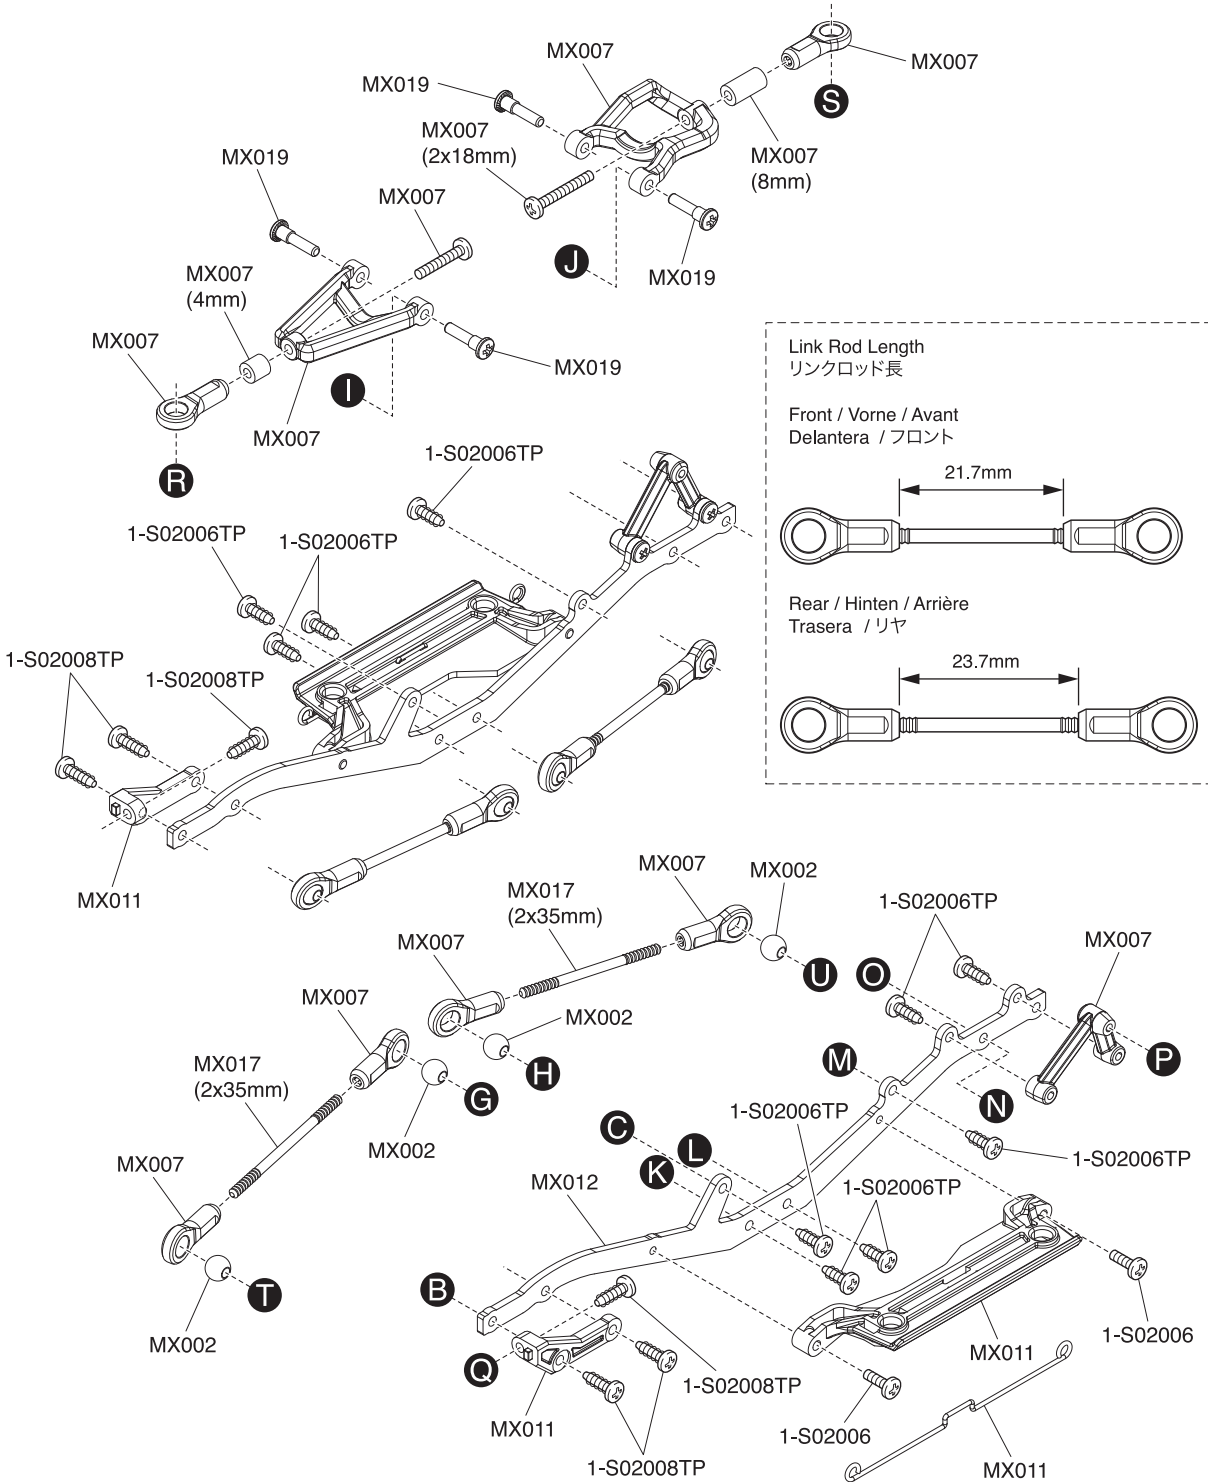

Exploded View / Explosionszeichnung Eclaté / Despiece / 分解図

Steering Servo / Lenkservo / Servo de direction
Servo de dirección / ステアリングサーボ

メーカー指定の純正部品を使用して
安全にR/Cを楽しみましょう。

Exploded View / Explosionszeichnung Eclaté / Despiece / 分解図

Exploded View / Explosionszeichnung

Eclaté / Despiece / 分解図

Exploded View / Explosionszeichnung Eclaté / Despiece / 分解図

メーカー指定の純正部品を使用して
安全にR/Cを楽しみましょう。

Exploded View / Explosionszeichnung Eclaté / Despiece / 分解図

Wheelbase: 110mm / Radstand: 110mm / Empattement: 110mm
Distancia entre ejes: 110mm / ホールベース: 110mm

メーカー指定の純正部品を使用して
安全にRCを楽しみましょう。

Exploded View / Explosionszeichnung Eclaté / Despiece / 分解図

Wheelbase: 120mm / Radstand: 120mm / Empattement: 120mm
Distancia entre ejes: 120mm / ホールベース: 120mm

メーカー指定の純正部品を使用して
安全にR/Cを楽しみましょう。

Exploded View / Explosionszeichnung Eclaté / Despiece / 分解図