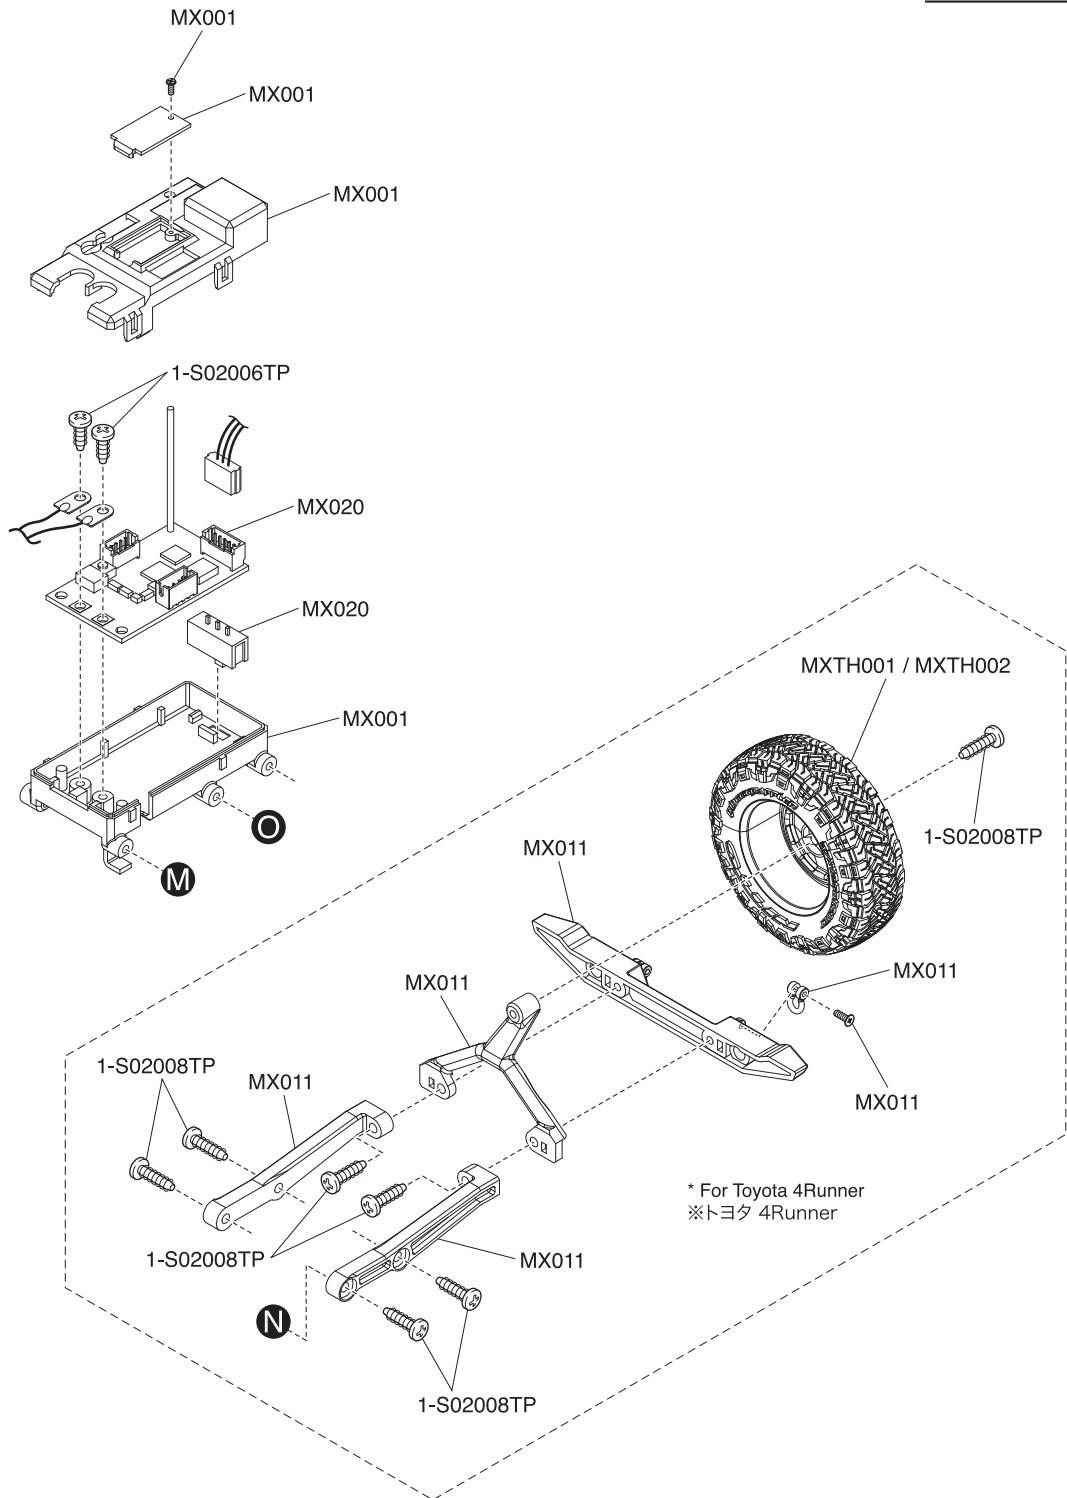

Exploded View / Explosionszeichnung Eclaté / Despiece / 分解図

Steering Servo / Lenkservo / Servo de direction
Servo de dirección / ステアリングサーボ

メーカー指定の純正部品を使用して
安全にR/Cを楽しみましょう。

Exploded View / Explosionszeichnung Eclaté / Despiece / 分解図

Front Axle / Vorderachse / Axe avant
Eje delantero / フロントアクスル

メーカー指定の純正部品を使用して
安全にR/Cを楽しみましょう。

Rear Axle / Hinterachse / Axe arrière
Eje trasero / リヤアクスル

* Apply Ring Gear Grease (No.96162).
※No.96162 リングギヤグリスを塗る。

Exploded View / Explosionszeichnung

Eclaté / Despiece / 分解図

Exploded View / Explosionszeichnung Eclaté / Despiece / 分解図

メーカー指定の純正部品を使用して
安全にR/Cを楽しみましょう。

Exploded View / Explosionszeichnung Eclaté / Despiece / 分解図

Wheelbase: 110mm / Radstand: 110mm / Empattement: 110mm
Distancia entre ejes: 110mm / ホールベース: 110mm

メーカー指定の純正部品を使用して
安全にRCを楽しみましょう。

Exploded View / Explosionszeichnung Eclaté / Despiece / 分解図

Wheelbase: 120mm / Radstand: 120mm / Empattement: 120mm
Distancia entre ejes: 120mm / ホールベース: 120mm