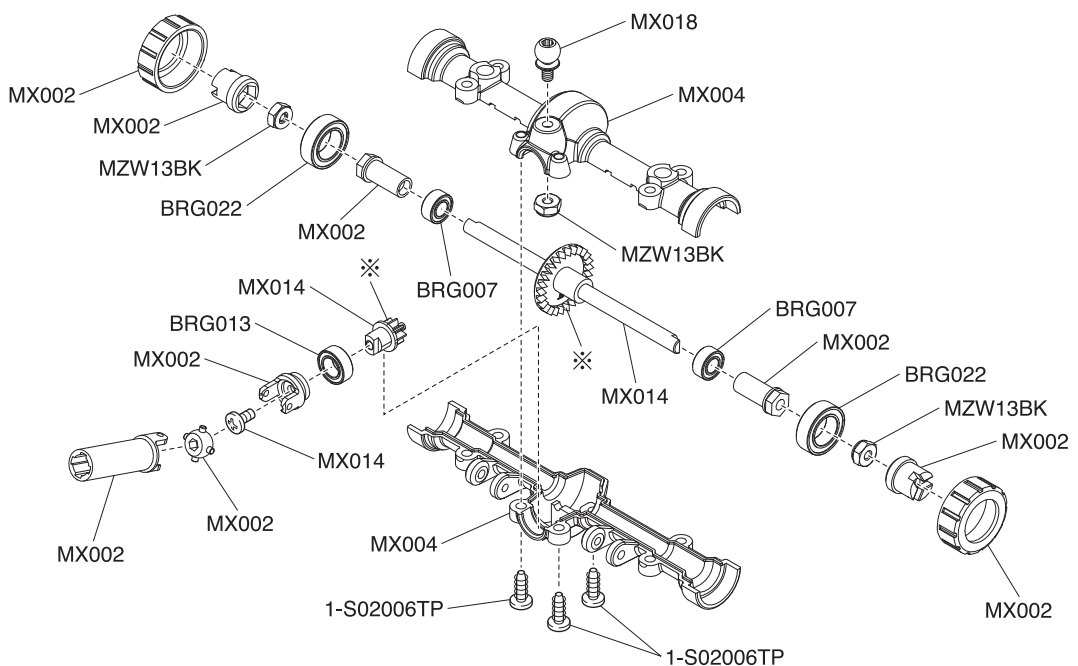

Exploded View / Explosionszeichnung Eclaté / Despiece / 分解図

Steering Servo / Lenkservo / Servo de direction
Servo de dirección / ステアリングサーボ

メーカー指定の純正部品を使用して
安全にR/Cを楽しみましょう。

Exploded View / Explosionszeichnung Eclaté / Despiece / 分解図

Front Axle / Vorderachse / Axe avant
Eje delantero / フロントアクスル

メーカー指定の純正部品を使用して
安全にR/Cを楽しみましょう。

Rear Axle / Hinterachse / Axe arrière
Eje trasero / リヤアクスル

* Apply Ring Gear Grease (No.96162).
※No.96162 リングギヤグリスを塗る。

Exploded View / Explosionszeichnung

Eclaté / Despiece / 分解図

Exploded View / Explosionszeichnung Eclaté / Despiece / 分解図

メーカー指定の純正部品を使用して
安全にR/Cを楽しみましょう。

Exploded View / Explosionszeichnung Eclaté / Despiece / 分解図

Wheelbase: 110mm / Radstand: 110mm / Empattement: 110mm
Distancia entre ejes: 110mm / ホールベース: 110mm

メーカー指定の純正部品を使用して
安全にRCを楽しみましょう。

Exploded View / Explosionszeichnung Eclaté / Despiece / 分解図

Wheelbase: 120mm / Radstand: 120mm / Empattement: 120mm
Distancia entre ejes: 120mm / ホールベース: 120mm