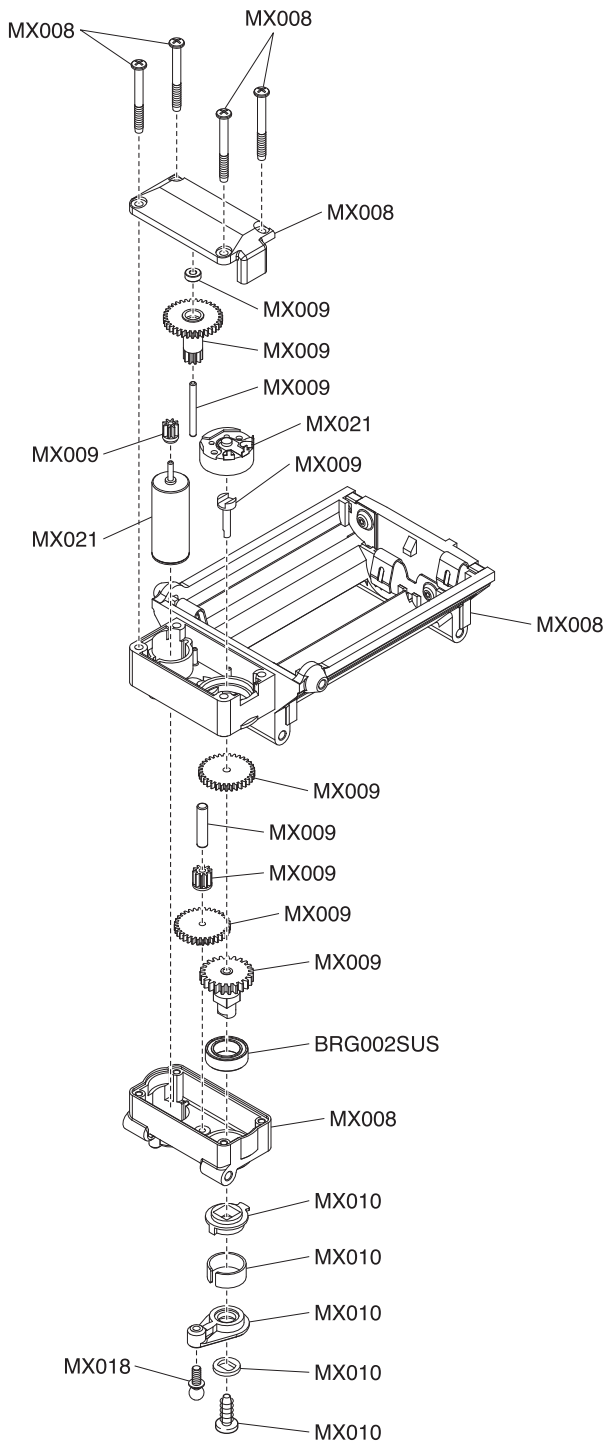

Exploded View / Explosionszeichnung Eclaté / Despiece / 分解図

Steering Servo / Lenkservo / Servo de direction
Servo de dirección / ステアリングサーボ

メーカー指定の純正部品を使用して
安全にR/Cを楽しみましょう。

Exploded View / Explosionszeichnung Eclaté / Despiece / 分解図

Front Axle / Vorderachse / Axe avant
Eje delantero / フロントアクスル

メーカー指定の純正部品を使用して
安全にR/Cを楽しみましょう。

Rear Axle / Hinterachse / Axe arrière
Eje trasero / リヤアクスル

* Apply Ring Gear Grease (No.96162).
※No.96162 リングギヤグリスを塗る。

Exploded View / Explosionszeichnung

Eclaté / Despiece / 分解図

Exploded View / Explosionszeichnung Eclaté / Despiece / 分解図

メーカー指定の純正部品を使用して
安全にR/Cを楽しみましょう。

Exploded View / Explosionszeichnung Eclaté / Despiece / 分解図

Wheelbase: 110mm / Radstand: 110mm / Empattement: 110mm
Distancia entre ejes: 110mm / ホールベース: 110mm

メーカー指定の純正部品を使用して
安全にRCを楽しみましょう。

Exploded View / Explosionszeichnung Eclaté / Despiece / 分解図

Wheelbase: 120mm / Radstand: 120mm / Empattement: 120mm
Distancia entre ejes: 120mm / ホールベース: 120mm