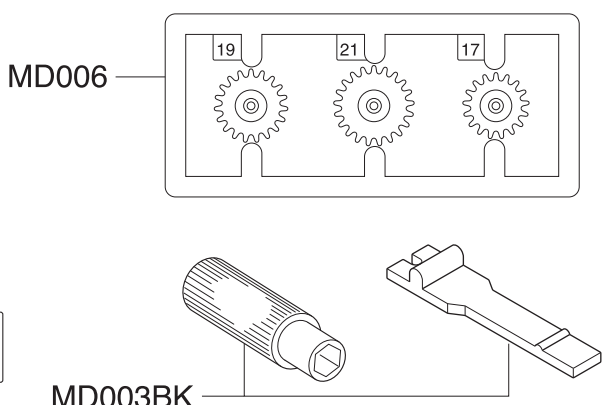

# Exploded View / Explosionszeichnung Eclaté / Despiece / 分解図

メーカー指定の純正部品を使用して  
安全にR/Cを楽しみましょう。

## Spare Parts / Ersatzteile / Pièces détachées / Repuestos / スペアパーツ

No. 品番	Description パーツ名	★定価 (税込)
MD201	Front Main Chassis Set (MA-020) フロントメインシャシーセット (MA-020)	1100
MD202	Front Suspension Arm Set (MA-020) フロントサスペンションアームセット (MA-020)	440
MD203	Front Upper Bulk Cover Set (MA-020) フロントアッパーバルクカバーセット (MA-020)	770
MD204	Front Suspension Shaft Set (MA-020) フロントサスペンションシャフトセット (MA-020)	550
MD205	Universal Swing Shaft (Long) ユニバーサルスイングシャフト (ロング)	660
MD209	Rear Main Chassis Set (ASF/SPORTS) リアメインシャシーセット (ASF/スポーツ)	550
MD211	R/C Unit Set (2.4GHz/RA-45) R/Cユニットセット (2.4GHz/RA-45)	7700
MD003BK	Small Parts Set (AWD/Black) 小物パーツセット (AWD/ブラック)	660
MD004	Knuckle & Motor Holder Set ナックル&モーターホルダーセット	550
MD005	Differential Gear Assy デフギヤアッセンブリー	660
MD006	Pinion & Spur Gears Set ピニオン&スパーギヤセット	770
MD007	Servo Saver Assy サーボセイバーアッセンブリー	660
MD008	Universal Swing Shaft ユニバーサルスイングシャフト	1100
MD009P	Motor Set モーターセット	1320
MD011	Screw Set ビスセット	495
1-S32008TP	2x8mm Tapping Flat Head Screw (10pcs) 2x8mm皿タッピングビス (10本入)	220
MDW001	Ball Bearing Set (AWD) ボールベアリングセット (AWD)	3080
BRG022	Shield Bearing (6x10x3mm) 2pcs. シールドベアリング (6x10x3mm) 2個入り	1100
MZ8-1	Servo Gear Set サーボギヤセット	440
MZ8-3	Servo Gear Shaft Set サーボギヤシャフトセット	385
MZ8-4	Potentiometer ポテンショメーター	550

# Exploded View / Explosionszeichnung Eclaté / Despiece / 分解図

メーカー指定の純正部品を使用して  
安全にR/Cを楽しみましょう。

\* Included with Body Set.  
Karosserie im Lieferumfang  
enthalten  
Carrosserie incluse.  
Incluye carrocería.  
ボディセットに付属しています。