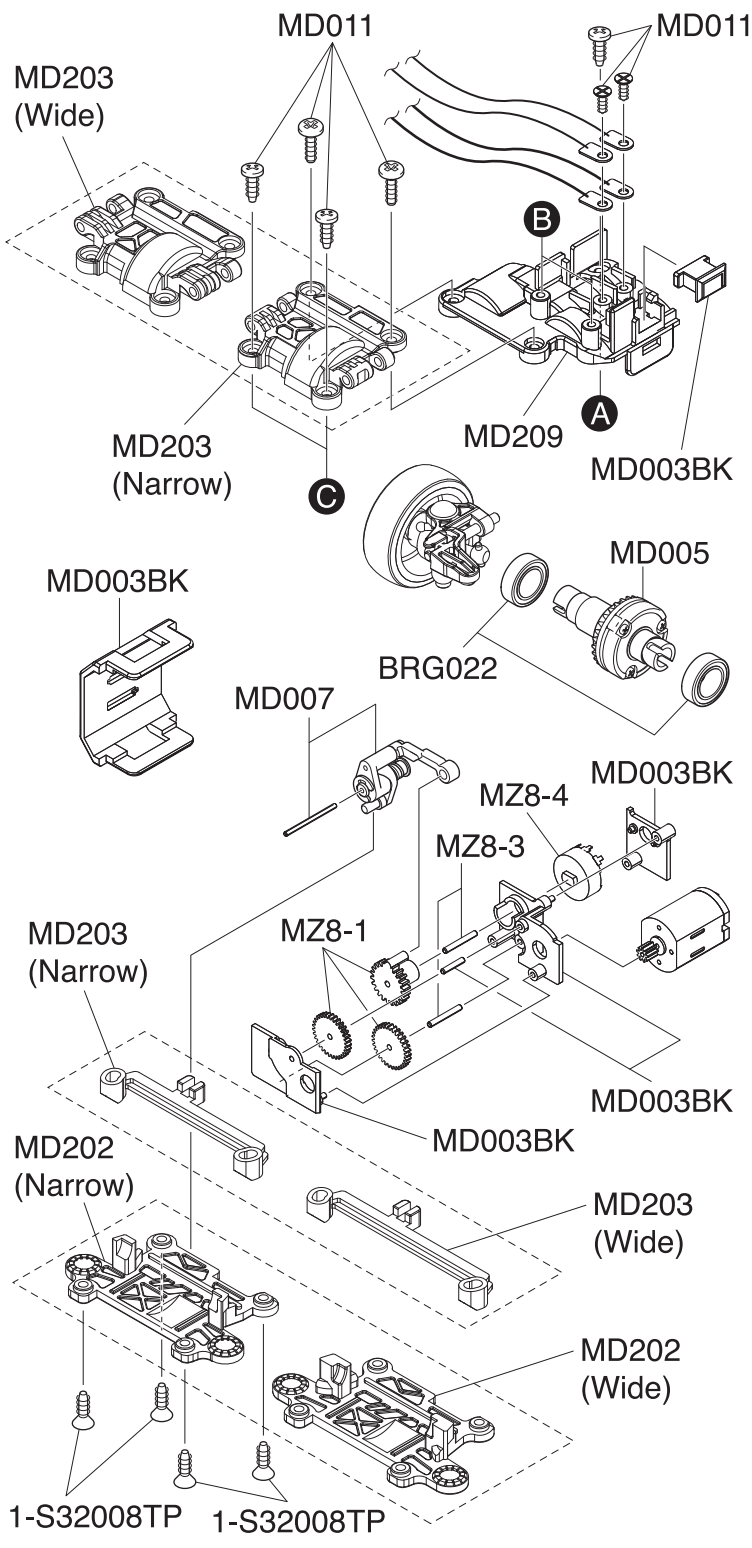

# Exploded View / Explosionszeichnung Eclaté / Despiece / 分解図

メーカー指定の純正部品を使用して  
安全にR/Cを楽しみましょう。

## Spare Parts / Ersatzteile / Pièces détachées / Repuestos / スペアパーツ

No. 品番	Description パーツ名	★定価 (税込)
MD201	Front Main Chassis Set (MA-020) フロントメインシャシーセット (MA-020)	1100
MD202	Front Suspension Arm Set (MA-020) フロントサスペンションアームセット (MA-020)	440
MD203	Front Upper Bulk Cover Set (MA-020) フロントアッパーバルクカバーセット (MA-020)	770
MD204	Front Suspension Shaft Set (MA-020) フロントサスペンションシャフトセット (MA-020)	550
MD205	Universal Swing Shaft (Long) ユニバーサルスイングシャフト (ロング)	660
MD209	Rear Main Chassis Set (ASF/SPORTS) リアメインシャシーセット (ASF/スポーツ)	550
MD211	R/C Unit Set (2.4GHz/RA-45) R/Cユニットセット (2.4GHz/RA-45)	7700
MD003BK	Small Parts Set (AWD/Black) 小物パーツセット (AWD/ブラック)	660
MD004	Knuckle & Motor Holder Set ナックル&モーターホルダーセット	550
MD005	Differential Gear Assy デフギヤアッセンブリー	660
MD006	Pinion & Spur Gears Set ピニオン&スパーギヤセット	770
MD007	Servo Saver Assy サーボセイバーアッセンブリー	660
MD008	Universal Swing Shaft ユニバーサルスイングシャフト	1100
MD009P	Motor Set モーターセット	1320
MD011	Screw Set ビスセット	495
1-S32008TP	2x8mm Tapping Flat Head Screw (10pcs) 2x8mm皿タッピングビス (10本入)	220
MDW001	Ball Bearing Set (AWD) ボールベアリングセット (AWD)	3080
BRG022	Shield Bearing (6x10x3mm) 2pcs. シールドベアリング (6x10x3mm) 2個入り	1100
MZ8-1	Servo Gear Set サーボギヤセット	440
MZ8-3	Servo Gear Shaft Set サーボギヤシャフトセット	385
MZ8-4	Potentiometer ポテンショメーター	550

# Exploded View / Explosionszeichnung Eclaté / Despiece / 分解図

メーカー指定の純正部品を使用して  
安全にR/Cを楽しみましょう。

\* Included with Body Set.  
Karosserie im Lieferumfang  
enthalten  
Carrosserie incluse.  
Incluye carrocería.  
ボディセットに付属しています。