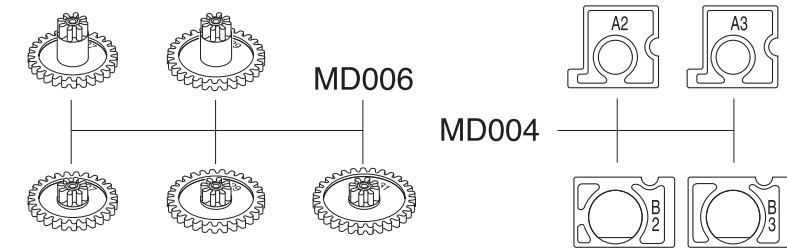

# Exploded View / Explosionszeichnung Eclaté / Despiece / 分解図

メーカー指定の純正部品を使用して  
安全にR/Cを楽しみましょう。

## Spare Parts / Ersatzteile / Pièces détachées / Repuestos / スペアパーツ

No. 品番	Description パーツ名	★定価 (税込)
MD201	Front Main Chassis Set (MA-020) フロントメインシャシーセット (MA-020)	1100
MD202	Front Suspension Arm Set (MA-020) フロントサスペンションアームセット (MA-020)	440
MD203	Front Upper Bulk Cover Set (MA-020) フロントアッパーバルクカバーセット (MA-020)	770
MD204	Front Suspension Shaft Set (MA-020) フロントサスペンションシャフトセット (MA-020)	550
MD205	Universal Swing Shaft (Long) ユニバーサルスイングシャフト (ロング)	660
MD209	Rear Main Chassis Set (ASF/SPORTS) リアメインシャシーセット (ASF/スポーツ)	550
MD211	R/C Unit Set (2.4GHz/RA-45) R/Cユニットセット (2.4GHz/RA-45)	7700
MD003BK	Small Parts Set (AWD/Black) 小物パーツセット (AWD/ブラック)	660
MD004	Knuckle & Motor Holder Set ナックル&モーターホルダーセット	550
MD005	Differential Gear Assy デフギヤアッセンブリー	660
MD006	Pinion & Spur Gears Set ピニオン&スパーギヤセット	770
MD007	Servo Saver Assy サーボセイバーアッセンブリー	660
MD008	Universal Swing Shaft ユニバーサルスイングシャフト	1100
MD009P	Motor Set モーターセット	1320
MD011	Screw Set ビスセット	495
1-S32008TP	2x8mm Tapping Flat Head Screw (10pcs) 2x8mm皿タッピングビス (10本入)	220
MDW001	Ball Bearing Set (AWD) ボールベアリングセット (AWD)	3080
BRG022	Shield Bearing (6x10x3mm) 2pcs. シールドベアリング (6x10x3mm) 2個入り	1100
MZ8-1	Servo Gear Set サーボギヤセット	440
MZ8-3	Servo Gear Shaft Set サーボギヤシャフトセット	385
MZ8-4	Potentiometer ポテンショメーター	550

# Exploded View / Explosionszeichnung Eclaté / Despiece / 分解図

メーカー指定の純正部品を使用して  
安全にR/Cを楽しみましょう。

\* Included with Body Set.  
Karosserie im Lieferumfang  
enthalten  
Carrosserie incluse.  
Incluye carrocería.  
ボディセットに付属しています。