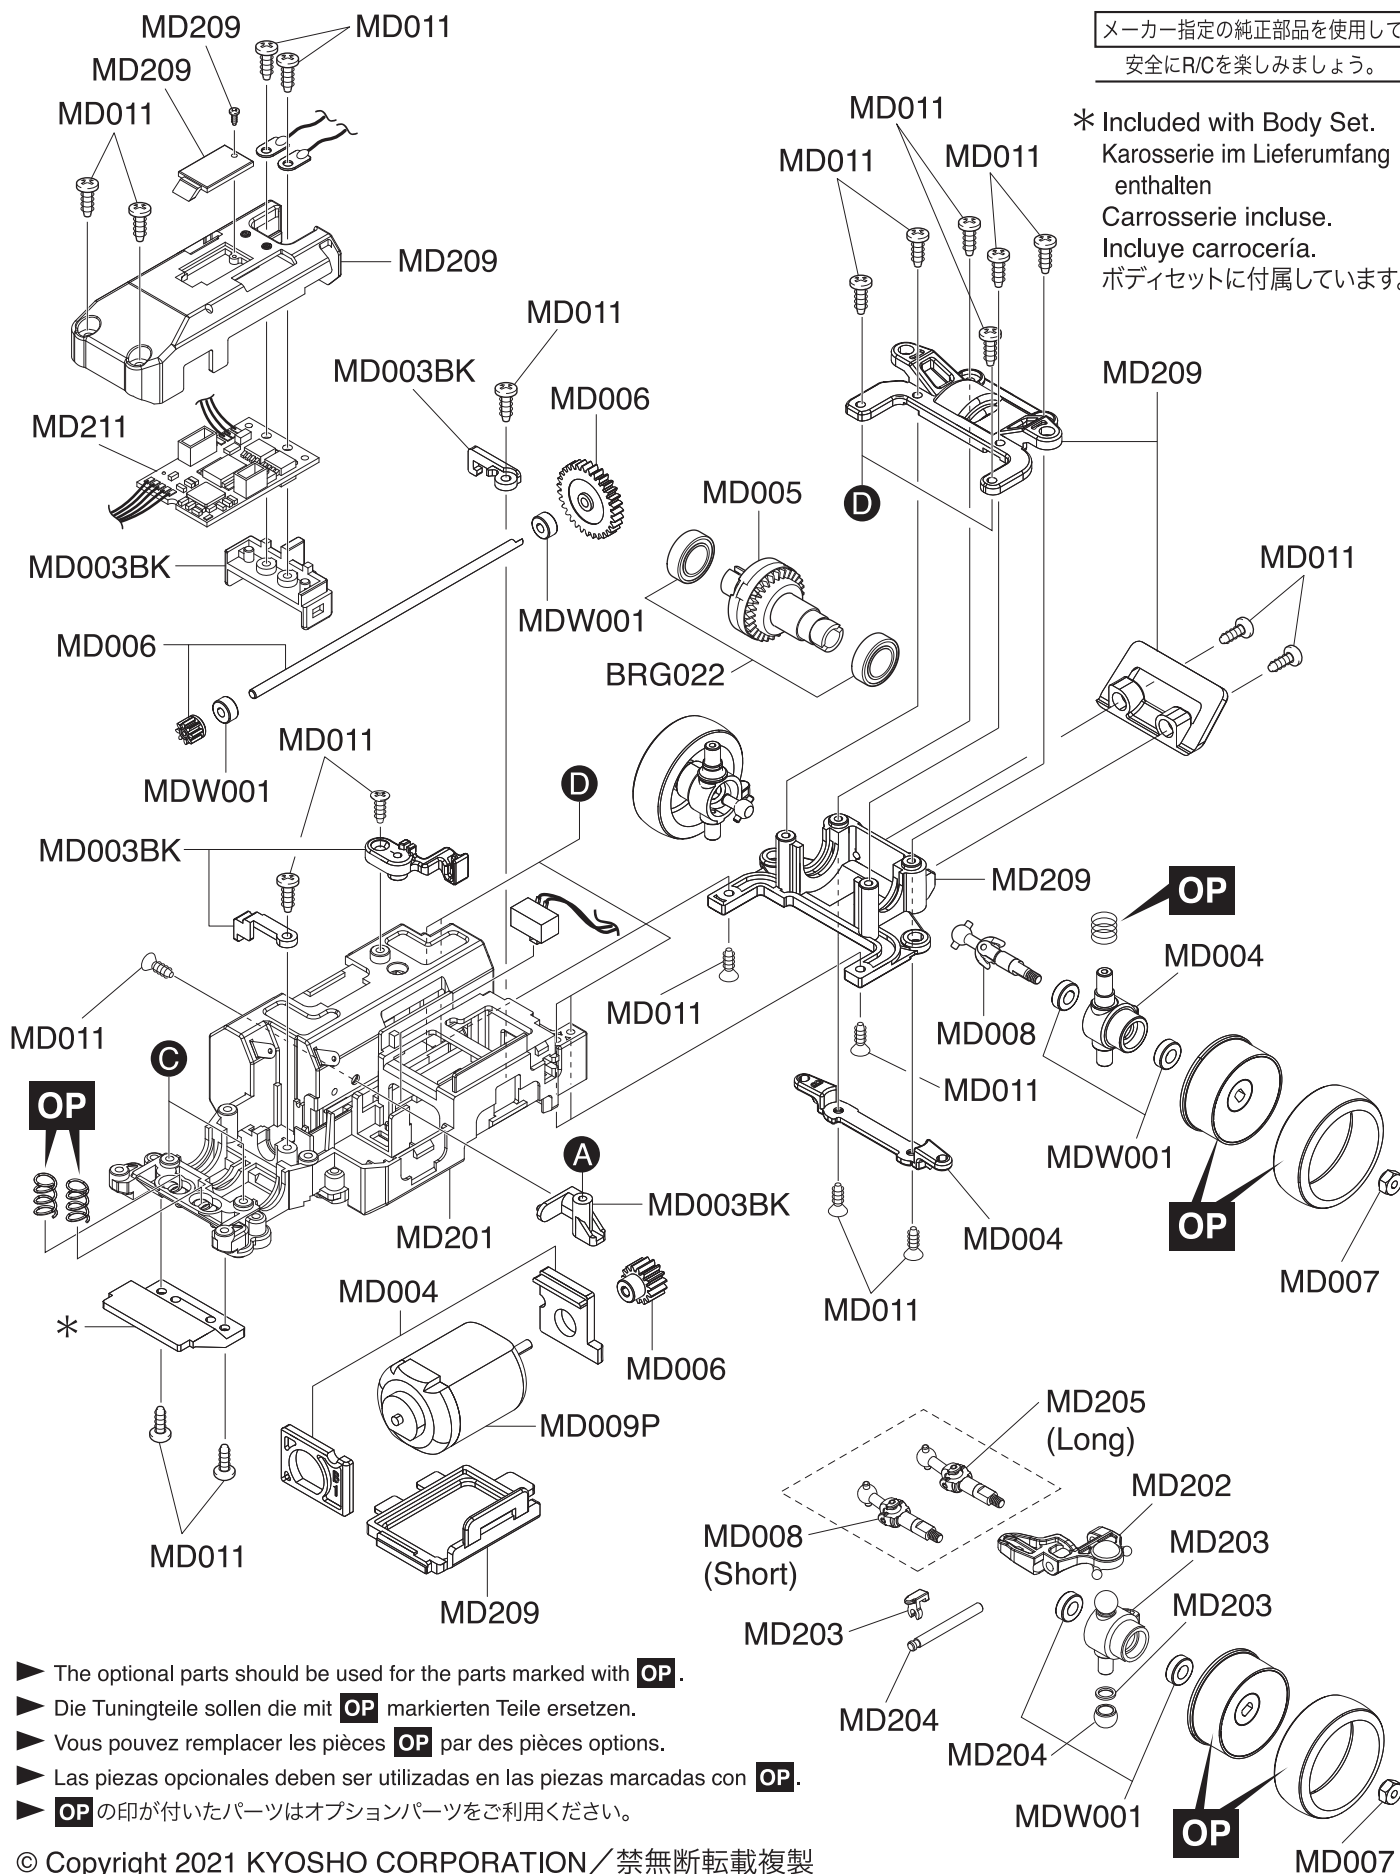

# Exploded View / Explosionszeichnung Eclaté / Despiece / 分解図

メーカー指定の純正部品を使用して  
安全にR/Cを楽しみましょう。

## Spare Parts / Ersatzteile / Pièces détachées / Repuestos / スペアパーツ

No. 品番	Description パーツ名	★定価 (税込)
MD201	Front Main Chassis Set (MA-020) フロントメインシャシーセット (MA-020)	1100
MD202	Front Suspension Arm Set (MA-020) フロントサスペンションアームセット (MA-020)	440
MD203	Front Upper Bulk Cover Set (MA-020) フロントアッパーバルクカバーセット (MA-020)	770
MD204	Front Suspension Shaft Set (MA-020) フロントサスペンションシャフトセット (MA-020)	550
MD205	Universal Swing Shaft (Long) ユニバーサルスイングシャフト (ロング)	660
MD209	Rear Main Chassis Set (ASF/SPORTS) リアメインシャシーセット (ASF/スポーツ)	550
MD211	R/C Unit Set (2.4GHz/RA-45) R/Cユニットセット (2.4GHz/RA-45)	7700
MD003BK	Small Parts Set (AWD/Black) 小物パーツセット (AWD/ブラック)	660
MD004	Knuckle & Motor Holder Set ナックル&モーターホルダーセット	550
MD005	Differential Gear Assy デフギヤアッセンブリー	660
MD006	Pinion & Spur Gears Set ピニオン&スパーギヤセット	770
MD007	Servo Saver Assy サーボセイバーアッセンブリー	660
MD008	Universal Swing Shaft ユニバーサルスイングシャフト	1100
MD009P	Motor Set モーターセット	1320
MD011	Screw Set ビスセット	495
1-S32008TP	2x8mm Tapping Flat Head Screw (10pcs) 2x8mm皿タッピングビス (10本入)	220
MDW001	Ball Bearing Set (AWD) ボールベアリングセット (AWD)	3080
BRG022	Shield Bearing (6x10x3mm) 2pcs. シールドベアリング (6x10x3mm) 2個入り	1100
MZ8-1	Servo Gear Set サーボギヤセット	440
MZ8-3	Servo Gear Shaft Set サーボギヤシャフトセット	385
MZ8-4	Potentiometer ポテンショメーター	550

# Exploded View / Explosionszeichnung Eclaté / Despiece / 分解図

メーカー指定の純正部品を使用して  
安全にR/Cを楽しみましょう。

\* Included with Body Set.  
Karosserie im Lieferumfang  
enthalten  
Carrosserie incluse.  
Incluye carrocería.  
ボディセットに付属しています。