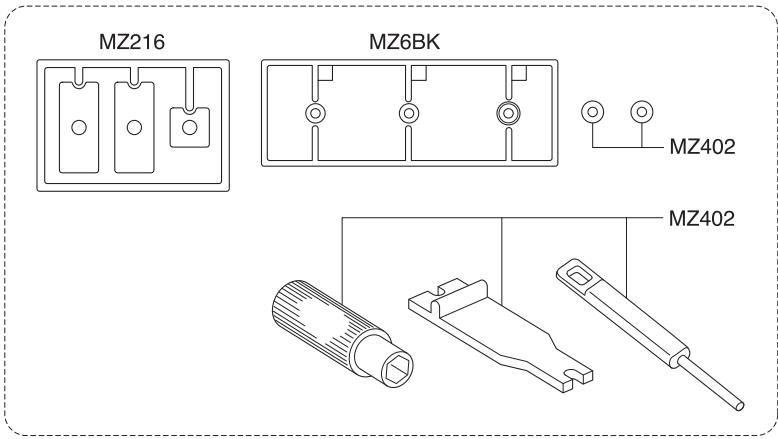

Exploded View / Explosionszeichnung Eclaté / Despiece / 分解図

Steering Servo / Lenkservo / Servo de direction
Servo de dirección / ステアリングサーボ

メーカー指定の純正部品を使用して
安全にR/Cを楽しみましょう。

- ▶ The optional parts should be used for the parts marked with **OP**.
- ▶ Die Tuningteile sollen die mit **OP** markierten Teile ersetzen.
- ▶ Vous pouvez remplacer les pièces **OP** par des pièces options.
- ▶ Las piezas opcionales deben ser utilizadas en las piezas marcadas con **OP**.
- ▶ **OP** の印が付いたパーツはオプションパーツをご利用ください。

Exploded View / Explosionszeichnung Eclaté / Despiece / 分解図

メーカー指定の純正部品を使用して
安全にR/Cを楽しみましょう。

MM
type

- ▶ The optional parts should be used for the parts marked with **OP**.
- ▶ Die Tuningteile sollen die mit **OP** markierten Teile ersetzen.
- ▶ Vous pouvez remplacer les pièces **OP** par des pièces options.
- ▶ Las piezas opcionales deben ser utilizadas en las piezas marcadas con **OP**.
- ▶ **OP**の印が付いたパーツはオプションパーツをご利用ください。

Exploded View / Explosionszeichnung Eclaté / Despiece / 分解図

メーカー指定の純正部品を使用して
安全にR/Cを楽しみましょう。

- ▶ The optional parts should be used for the parts marked with **OP**.
- ▶ Die Tuningteile sollen die mit **OP** markierten Teile ersetzen.
- ▶ Vous pouvez remplacer les pièces **OP** par des pièces options.
- ▶ Las piezas opcionales deben ser utilizadas en las piezas marcadas con **OP**.
- ▶ **OP**の印が付いたパーツはオプションパーツをご利用ください。

Exploded View / Explosionszeichnung Eclaté / Despiece / 分解図

メーカー指定の純正部品を使用して
安全にR/Cを楽しみましょう。

HM
type

- ▶ The optional parts should be used for the parts marked with **OP**.
- ▶ Die Tuningteile sollen die mit **OP** markierten Teile ersetzen.
- ▶ Vous pouvez remplacer les pièces **OP** par des pièces options.
- ▶ Las piezas opcionales deben ser utilizadas en las piezas marcadas con **OP**.
- ▶ **OP**の印が付いたパーツはオプションパーツをご利用ください。