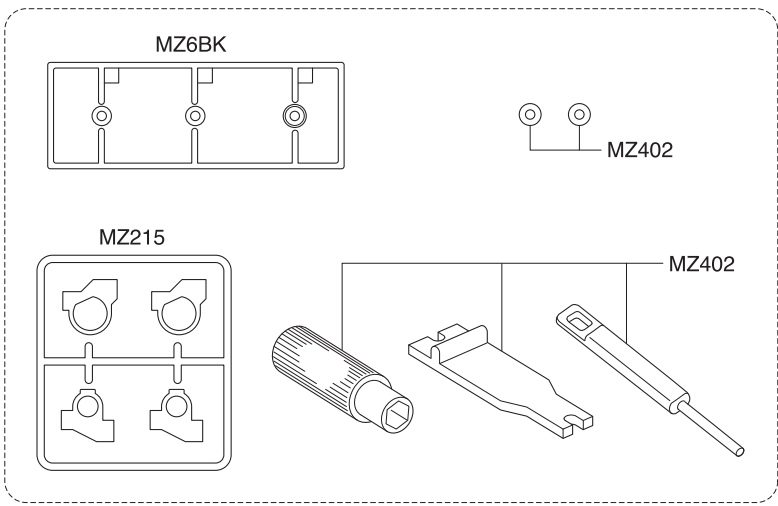

Exploded View / Explosionszeichnung Eclaté / Despiece / 分解図

Steering Servo / Lenkservo / Servo de direction
Servo de dirección / ステアリングサーボ

メーカー指定の純正部品を使用して
安全にR/Cを楽しみましょう。

- ▶ The optional parts should be used for the parts marked with **OP**.
- ▶ Die Tuningteile sollen die mit **OP** markierten Teile ersetzen.
- ▶ Vous pouvez remplacer les pièces **OP** par des pièces options.
- ▶ Las piezas opcionales deben ser utilizadas en las piezas marcadas con **OP**.
- ▶ **OP** の印が付いたパーツはオプションパーツをご利用ください。

Exploded View / Explosionszeichnung Eclaté / Despiece / 分解図

メーカー指定の純正部品を使用して
安全にR/Cを楽しみましょう。

MM
type

- ▶ The optional parts should be used for the parts marked with **OP**.
- ▶ Die Tuningteile sollen die mit **OP** markierten Teile ersetzen.
- ▶ Vous pouvez remplacer les pièces **OP** par des pièces options.
- ▶ Las piezas opcionales deben ser utilizadas en las piezas marcadas con **OP**.
- ▶ **OP**の印が付いたパーツはオプションパーツをご利用ください。

Exploded View / Explosionszeichnung Eclaté / Despiece / 分解図

メーカー指定の純正部品を使用して
安全にR/Cを楽しみましょう。

- ▶ The optional parts should be used for the parts marked with **OP**.
- ▶ Die Tuningteile sollen die mit **OP** markierten Teile ersetzen.
- ▶ Vous pouvez remplacer les pièces **OP** par des pièces options.
- ▶ Las piezas opcionales deben ser utilizadas en las piezas marcadas con **OP**.
- ▶ **OP**の印が付いたパーツはオプションパーツをご利用ください。