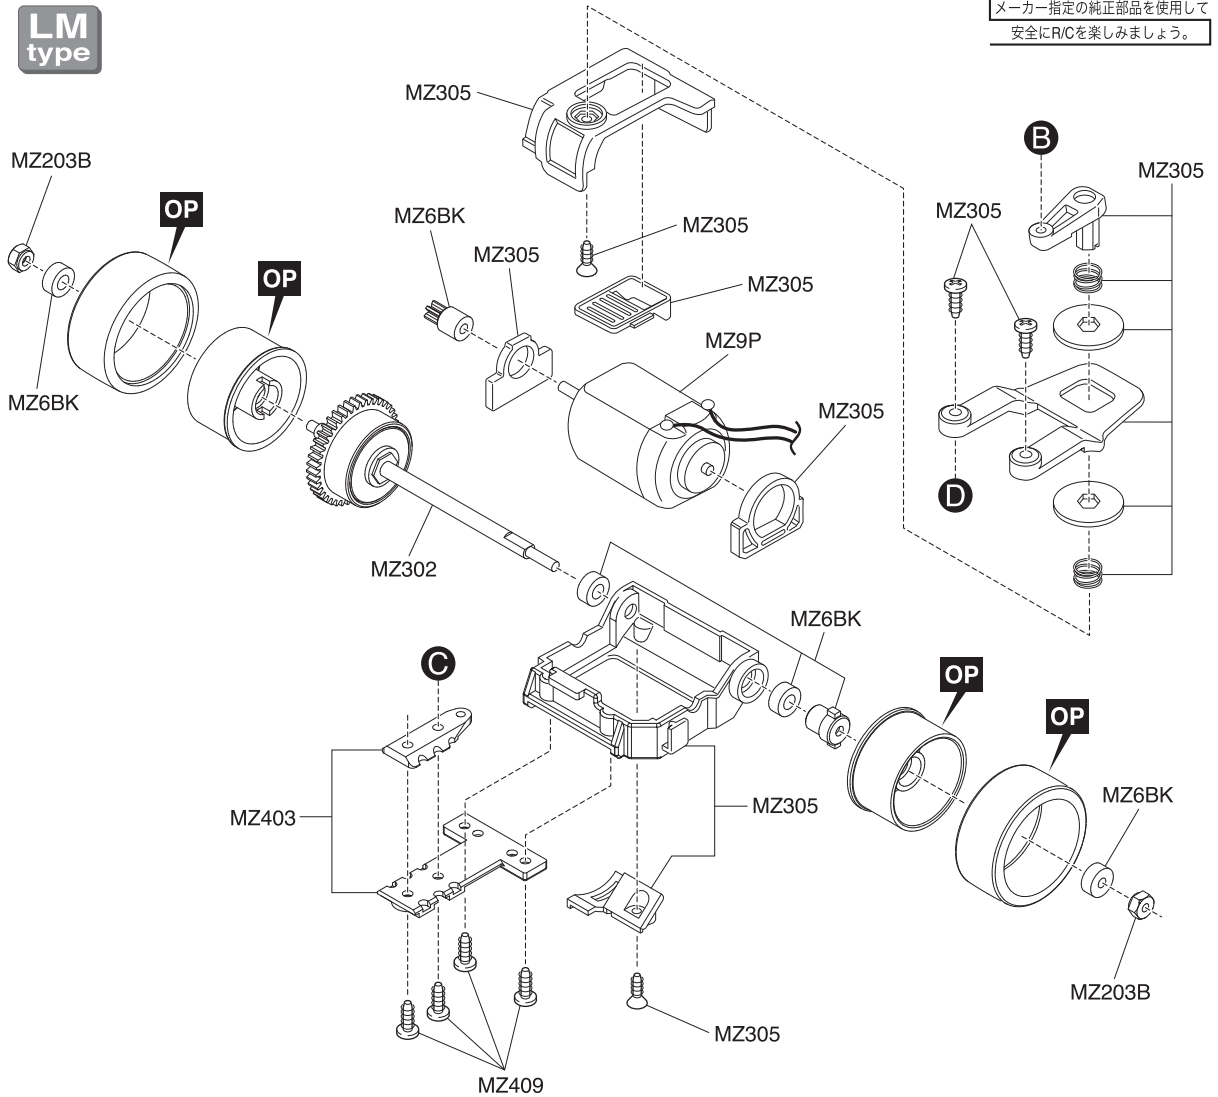

Exploded View / Explosionszeichnung Eclaté / Despiece / 分解図

Steering Servo / Lenkservo / Servo de direction
Servo de dirección / ステアリングサーボ

メーカー指定の純正部品を使用して
安全にR/Cを楽しみましょう。

- ▶ The optional parts should be used for the parts marked with **OP**.
- ▶ Die Tuningteile sollen die mit **OP** markierten Teile ersetzen.
- ▶ Vous pouvez remplacer les pièces **OP** par des pièces options.
- ▶ Las piezas opcionales deben ser utilizadas en las piezas marcadas con **OP**.
- ▶ **OP** の印が付いたパーツはオプションパーツをご利用ください。

Exploded View / Explosionszeichnung Eclaté / Despiece / 分解図

メーカー指定の純正部品を使用して
安全にR/Cを楽しみましょう。

- ▶ The optional parts should be used for the parts marked with **OP**.
- ▶ Die Tuningteile sollen die mit **OP** markierten Teile ersetzen.
- ▶ Vous pouvez remplacer les pièces **OP** par des pièces options.
- ▶ Las piezas opcionales deben ser utilizadas en las piezas marcadas con **OP**.
- ▶ **OP**の印が付いたパーツはオプションパーツをご利用ください。

Exploded View / Explosionszeichnung Eclaté / Despiece / 分解図

メーカー指定の純正部品を使用して
安全にR/Cを楽しみましょう。

HM
type

- ▶ The optional parts should be used for the parts marked with **OP**.
- ▶ Die Tuningteile sollen die mit **OP** markierten Teile ersetzen.
- ▶ Vous pouvez remplacer les pièces **OP** par des pièces options.
- ▶ Las piezas opcionales deben ser utilizadas en las piezas marcadas con **OP**.
- ▶ **OP**の印が付いたパーツはオプションパーツをご利用ください。

Exploded View / Explosionszeichnung Eclaté / Despiece / 分解図

メーカー指定の純正部品を使用して
安全にR/Cを楽しみましょう。

LM
type

- ▶ The optional parts should be used for the parts marked with **OP**.
- ▶ Die Tuningteile sollen die mit **OP** markierten Teile ersetzen.
- ▶ Vous pouvez remplacer les pièces **OP** par des pièces options.
- ▶ Las piezas opcionales deben ser utilizadas en las piezas marcadas con **OP**.
- ▶ **OP**の印が付いたパーツはオプションパーツをご利用ください。