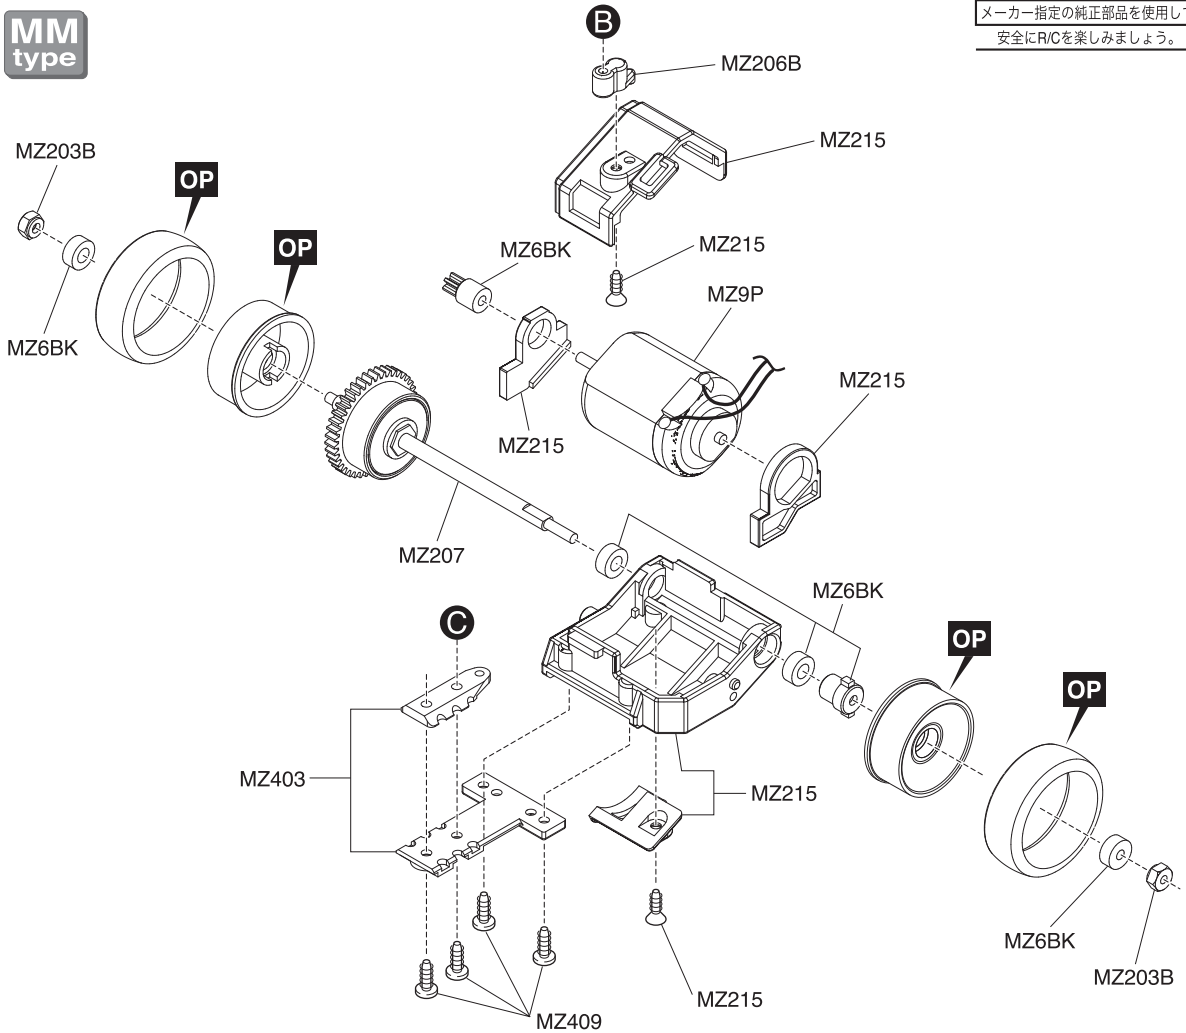

Exploded View / Explosionszeichnung Eclaté / Despiece / 分解図

Steering Servo / Lenkservo / Servo de direction
Servo de dirección / ステアリングサーボ

メーカー指定の純正部品を使用して
安全にR/Cを楽しみましょう。

- ▶ The optional parts should be used for the parts marked with **OP**.
- ▶ Die Tuningteile sollen die mit **OP** markierten Teile ersetzen.
- ▶ Vous pouvez remplacer les pièces **OP** par des pièces options.
- ▶ Las piezas opcionales deben ser utilizadas en las piezas marcadas con **OP**.
- ▶ **OP** の印が付いたパーツはオプションパーツをご利用ください。

Exploded View / Explosionszeichnung Eclaté / Despiece / 分解図

メーカー指定の純正部品を使用して
安全にR/Cを楽しみましょう。

MM
type

- ▶ The optional parts should be used for the parts marked with **OP**.
- ▶ Die Tuningteile sollen die mit **OP** markierten Teile ersetzen.
- ▶ Vous pouvez remplacer les pièces **OP** par des pièces options.
- ▶ Las piezas opcionales deben ser utilizadas en las piezas marcadas con **OP**.
- ▶ **OP**の印が付いたパーツはオプションパーツをご利用ください。

Exploded View / Explosionszeichnung Eclaté / Despiece / 分解図

メーカー指定の純正部品を使用して
安全にR/Cを楽しみましょう。

- ▶ The optional parts should be used for the parts marked with **OP**.
- ▶ Die Tuningteile sollen die mit **OP** markierten Teile ersetzen.
- ▶ Vous pouvez remplacer les pièces **OP** par des pièces options.
- ▶ Las piezas opcionales deben ser utilizadas en las piezas marcadas con **OP**.
- ▶ **OP**の印が付いたパーツはオプションパーツをご利用ください。

Exploded View / Explosionszeichnung Eclaté / Despiece / 分解図

メーカー指定の純正部品を使用して
安全にR/Cを楽しみましょう。

LM
type

- ▶ The optional parts should be used for the parts marked with **OP**.
- ▶ Die Tuningteile sollen die mit **OP** markierten Teile ersetzen.
- ▶ Vous pouvez remplacer les pièces **OP** par des pièces options.
- ▶ Las piezas opcionales deben ser utilizadas en las piezas marcadas con **OP**.
- ▶ **OP**の印が付いたパーツはオプションパーツをご利用ください。