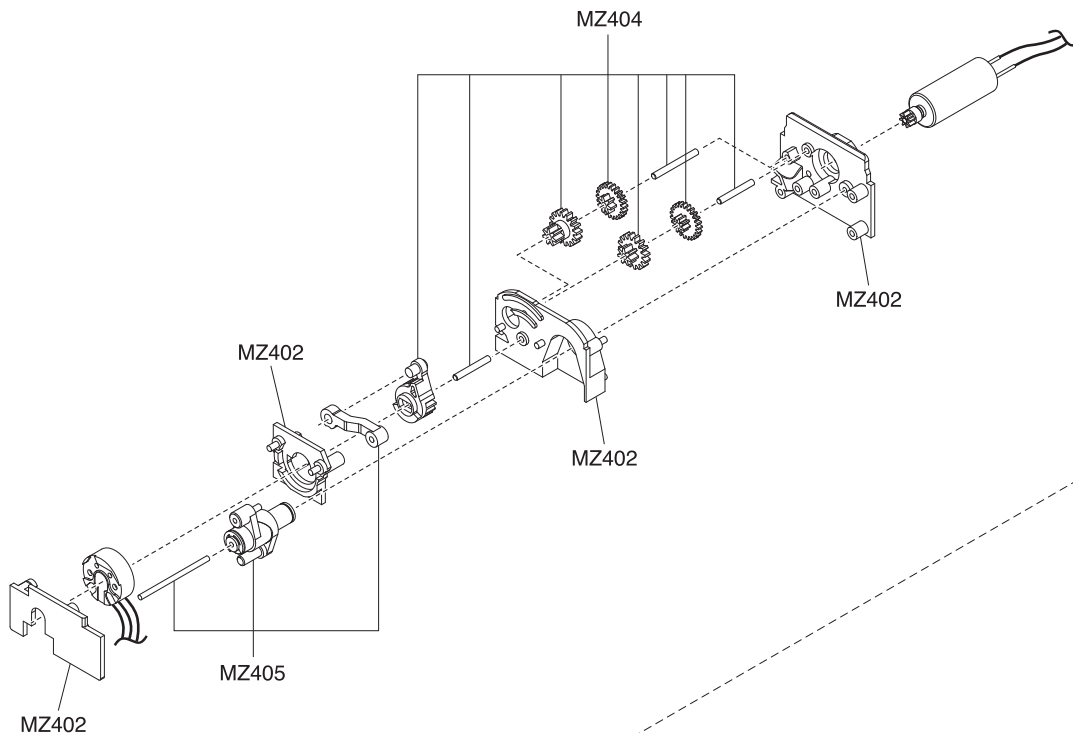

Exploded View / Explosionszeichnung Eclaté / Despiece / 分解図

Steering Servo / Lenkservo / Servo de direction
Servo de dirección / ステアリングサーボ

メーカー指定の純正部品を使用して
安全にR/Cを楽しみましょう。

- ▶ The optional parts should be used for the parts marked with **OP**.
- ▶ Die Tuningteile sollen die mit **OP** markierten Teile ersetzen.
- ▶ Vous pouvez remplacer les pièces **OP** par des pièces options.
- ▶ Las piezas opcionales deben ser utilizadas en las piezas marcadas con **OP**.
- ▶ **OP** の印が付いたパーツはオプションパーツをご利用ください。

Exploded View / Explosionszeichnung Eclaté / Despiece / 分解図

メーカー指定の純正部品を使用して
安全にR/Cを楽しみましょう。

MM
type

- ▶ The optional parts should be used for the parts marked with **OP**.
- ▶ Die Tuningteile sollen die mit **OP** markierten Teile ersetzen.
- ▶ Vous pouvez remplacer les pièces **OP** par des pièces options.
- ▶ Las piezas opcionales deben ser utilizadas en las piezas marcadas con **OP**.
- ▶ **OP**の印が付いたパーツはオプションパーツをご利用ください。

Exploded View / Explosionszeichnung Eclaté / Despiece / 分解図

メーカー指定の純正部品を使用して
安全にR/Cを楽しみましょう。

- ▶ The optional parts should be used for the parts marked with **OP**.
- ▶ Die Tuningteile sollen die mit **OP** markierten Teile ersetzen.
- ▶ Vous pouvez remplacer les pièces **OP** par des pièces options.
- ▶ Las piezas opcionales deben ser utilizadas en las piezas marcadas con **OP**.
- ▶ **OP**の印が付いたパーツはオプションパーツをご利用ください。

Exploded View / Explosionszeichnung Eclaté / Despiece / 分解図

メーカー指定の純正部品を使用して
安全にR/Cを楽しみましょう。

HM
type

- ▶ The optional parts should be used for the parts marked with **OP**.
- ▶ Die Tuningteile sollen die mit **OP** markierten Teile ersetzen.
- ▶ Vous pouvez remplacer les pièces **OP** par des pièces options.
- ▶ Las piezas opcionales deben ser utilizadas en las piezas marcadas con **OP**.
- ▶ **OP**の印が付いたパーツはオプションパーツをご利用ください。