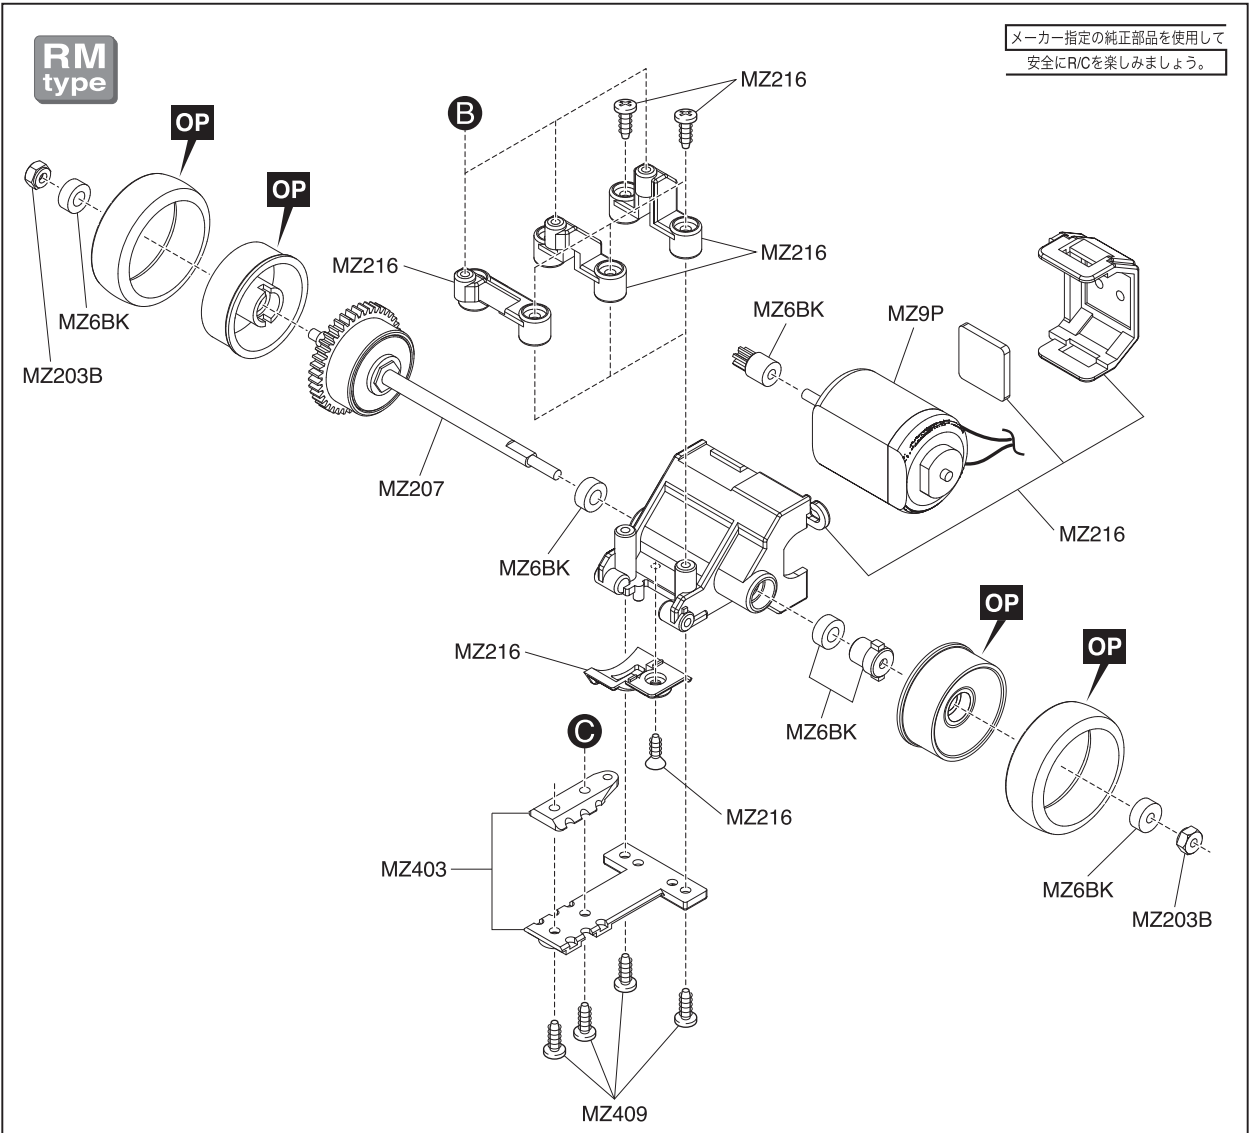

Exploded View / Explosionszeichnung Eclaté / Despiece / 分解図

Steering Servo / Lenkservo / Servo de direction
Servo de dirección / ステアリングサーボ

メーカー指定の純正部品を使用して
安全にR/Cを楽しみましょう。

- ▶ The optional parts should be used for the parts marked with **OP**.
- ▶ Die Tuningteile sollen die mit **OP** markierten Teile ersetzen.
- ▶ Vous pouvez remplacer les pièces **OP** par des pièces options.
- ▶ Las piezas opcionales deben ser utilizadas en las piezas marcadas con **OP**.
- ▶ **OP** の印が付いたパーツはオプションパーツをご利用ください。

Exploded View / Explosionszeichnung Eclaté / Despiece / 分解図

メーカー指定の純正部品を使用して
安全にR/Cを楽しみましょう。

MM
type

- ▶ The optional parts should be used for the parts marked with **OP**.
- ▶ Die Tuningteile sollen die mit **OP** markierten Teile ersetzen.
- ▶ Vous pouvez remplacer les pièces **OP** par des pièces options.
- ▶ Las piezas opcionales deben ser utilizadas en las piezas marcadas con **OP**.
- ▶ **OP**の印が付いたパーツはオプションパーツをご利用ください。

Exploded View / Explosionszeichnung Eclaté / Despiece / 分解図

メーカー指定の純正部品を使用して
安全にR/Cを楽しみましょう。

- ▶ The optional parts should be used for the parts marked with **OP**.
- ▶ Die Tuningteile sollen die mit **OP** markierten Teile ersetzen.
- ▶ Vous pouvez remplacer les pièces **OP** par des pièces options.
- ▶ Las piezas opcionales deben ser utilizadas en las piezas marcadas con **OP**.
- ▶ **OP**の印が付いたパーツはオプションパーツをご利用ください。

Exploded View / Explosionszeichnung Eclaté / Despiece / 分解図

メーカー指定の純正部品を使用して
安全にR/Cを楽しみましょう。

HM
type

- ▶ The optional parts should be used for the parts marked with **OP**.
- ▶ Die Tuningteile sollen die mit **OP** markierten Teile ersetzen.
- ▶ Vous pouvez remplacer les pièces **OP** par des pièces options.
- ▶ Las piezas opcionales deben ser utilizadas en las piezas marcadas con **OP**.
- ▶ **OP**の印が付いたパーツはオプションパーツをご利用ください。