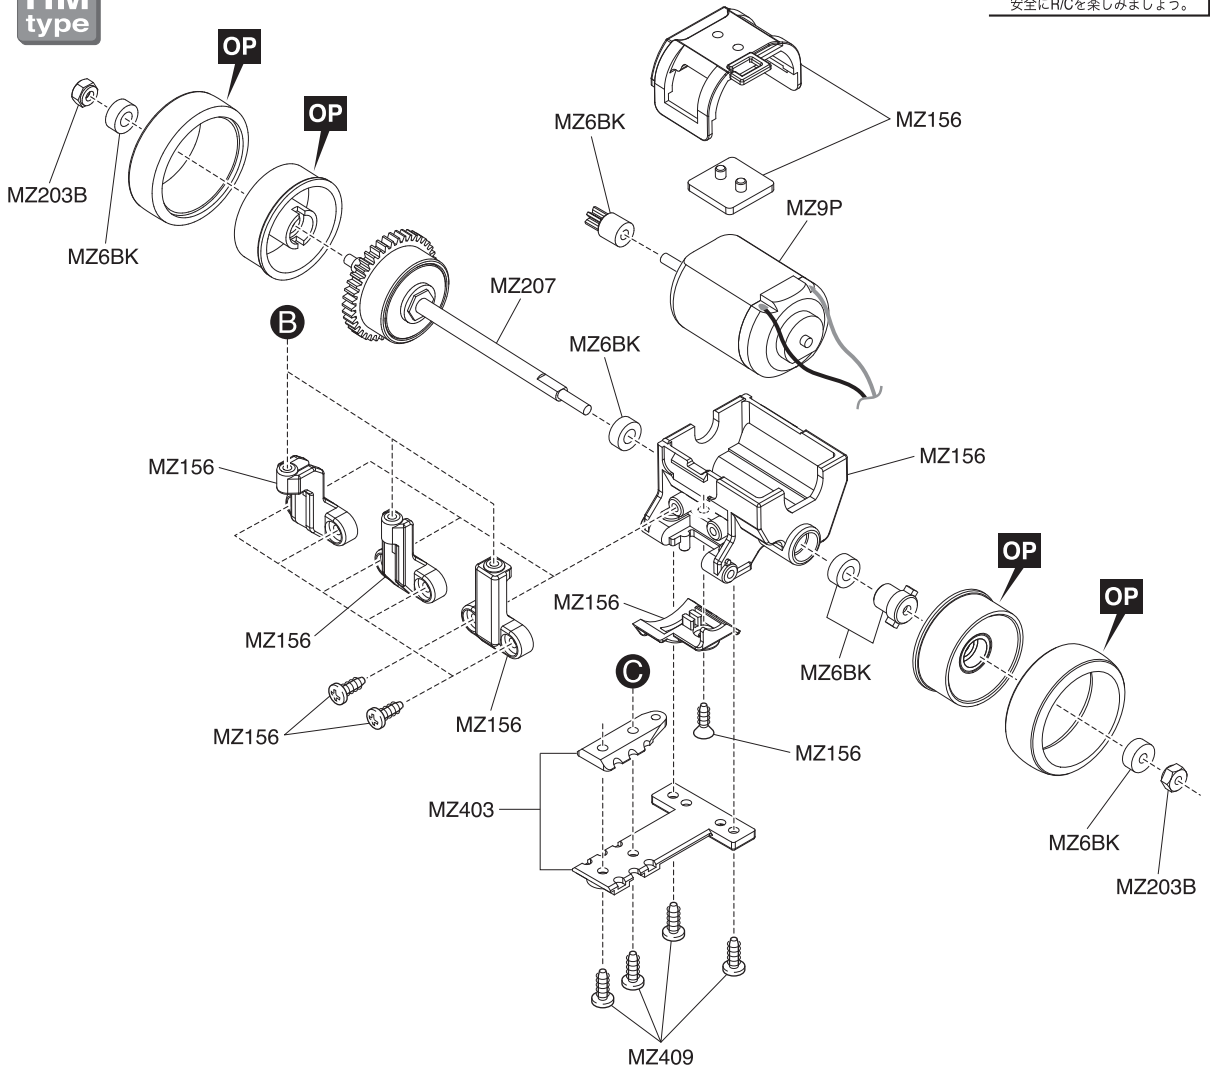

Exploded View / Explosionszeichnung Eclaté / Despiece / 分解図

Steering Servo / Lenkservo / Servo de direction
Servo de dirección / ステアリングサーボ

メーカー指定の純正部品を使用して
安全にR/Cを楽しみましょう。

- ▶ The optional parts should be used for the parts marked with **OP**.
- ▶ Die Tuningteile sollen die mit **OP** markierten Teile ersetzen.
- ▶ Vous pouvez remplacer les pièces **OP** par des pièces options.
- ▶ Las piezas opcionales deben ser utilizadas en las piezas marcadas con **OP**.
- ▶ **OP** の印が付いたパーツはオプションパーツをご利用ください。

Exploded View / Explosionszeichnung Eclaté / Despiece / 分解図

メーカー指定の純正部品を使用して
安全にR/Cを楽しみましょう。

- ▶ The optional parts should be used for the parts marked with **OP**.
- ▶ Die Tuningteile sollen die mit **OP** markierten Teile ersetzen.
- ▶ Vous pouvez remplacer les pièces **OP** par des pièces options.
- ▶ Las piezas opcionales deben ser utilizadas en las piezas marcadas con **OP**.
- ▶ **OP**の印が付いたパーツはオプションパーツをご利用ください。

Exploded View / Explosionszeichnung Eclaté / Despiece / 分解図

メーカー指定の純正部品を使用して
安全にR/Cを楽しみましょう。

HM
type

- ▶ The optional parts should be used for the parts marked with **OP**.
- ▶ Die Tuningteile sollen die mit **OP** markierten Teile ersetzen.
- ▶ Vous pouvez remplacer les pièces **OP** par des pièces options.
- ▶ Las piezas opcionales deben ser utilizadas en las piezas marcadas con **OP**.
- ▶ **OP**の印が付いたパーツはオプションパーツをご利用ください。

Exploded View / Explosionszeichnung Eclaté / Despiece / 分解図

メーカー指定の純正部品を使用して
安全にR/Cを楽しみましょう。

LM
type

- ▶ The optional parts should be used for the parts marked with **OP**.
- ▶ Die Tuningteile sollen die mit **OP** markierten Teile ersetzen.
- ▶ Vous pouvez remplacer les pièces **OP** par des pièces options.
- ▶ Las piezas opcionales deben ser utilizadas en las piezas marcadas con **OP**.
- ▶ **OP**の印が付いたパーツはオプションパーツをご利用ください。