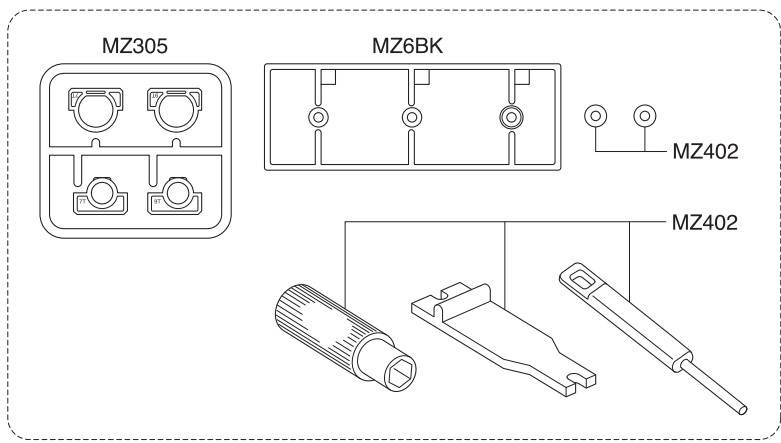

Exploded View / Explosionszeichnung Eclaté / Despiece / 分解図

メーカー指定の純正部品を使用して
安全にR/Cを楽しみましょう。

HM
type

- ▶ The optional parts should be used for the parts marked with **OP**.
- ▶ Die Tuningteile sollen die mit **OP** markierten Teile ersetzen.
- ▶ Vous pouvez remplacer les pièces **OP** par des pièces options.
- ▶ Las piezas opcionales deben ser utilizadas en las piezas marcadas con **OP**.
- ▶ **OP**の印が付いたパーツはオプションパーツをご利用ください。

Exploded View / Explosionszeichnung Eclaté / Despiece / 分解図

メーカー指定の純正部品を使用して
安全にR/Cを楽しみましょう。

LM
type

- ▶ The optional parts should be used for the parts marked with **OP**.
- ▶ Die Tuningteile sollen die mit **OP** markierten Teile ersetzen.
- ▶ Vous pouvez remplacer les pièces **OP** par des pièces options.
- ▶ Las piezas opcionales deben ser utilizadas en las piezas marcadas con **OP**.
- ▶ **OP**の印が付いたパーツはオプションパーツをご利用ください。