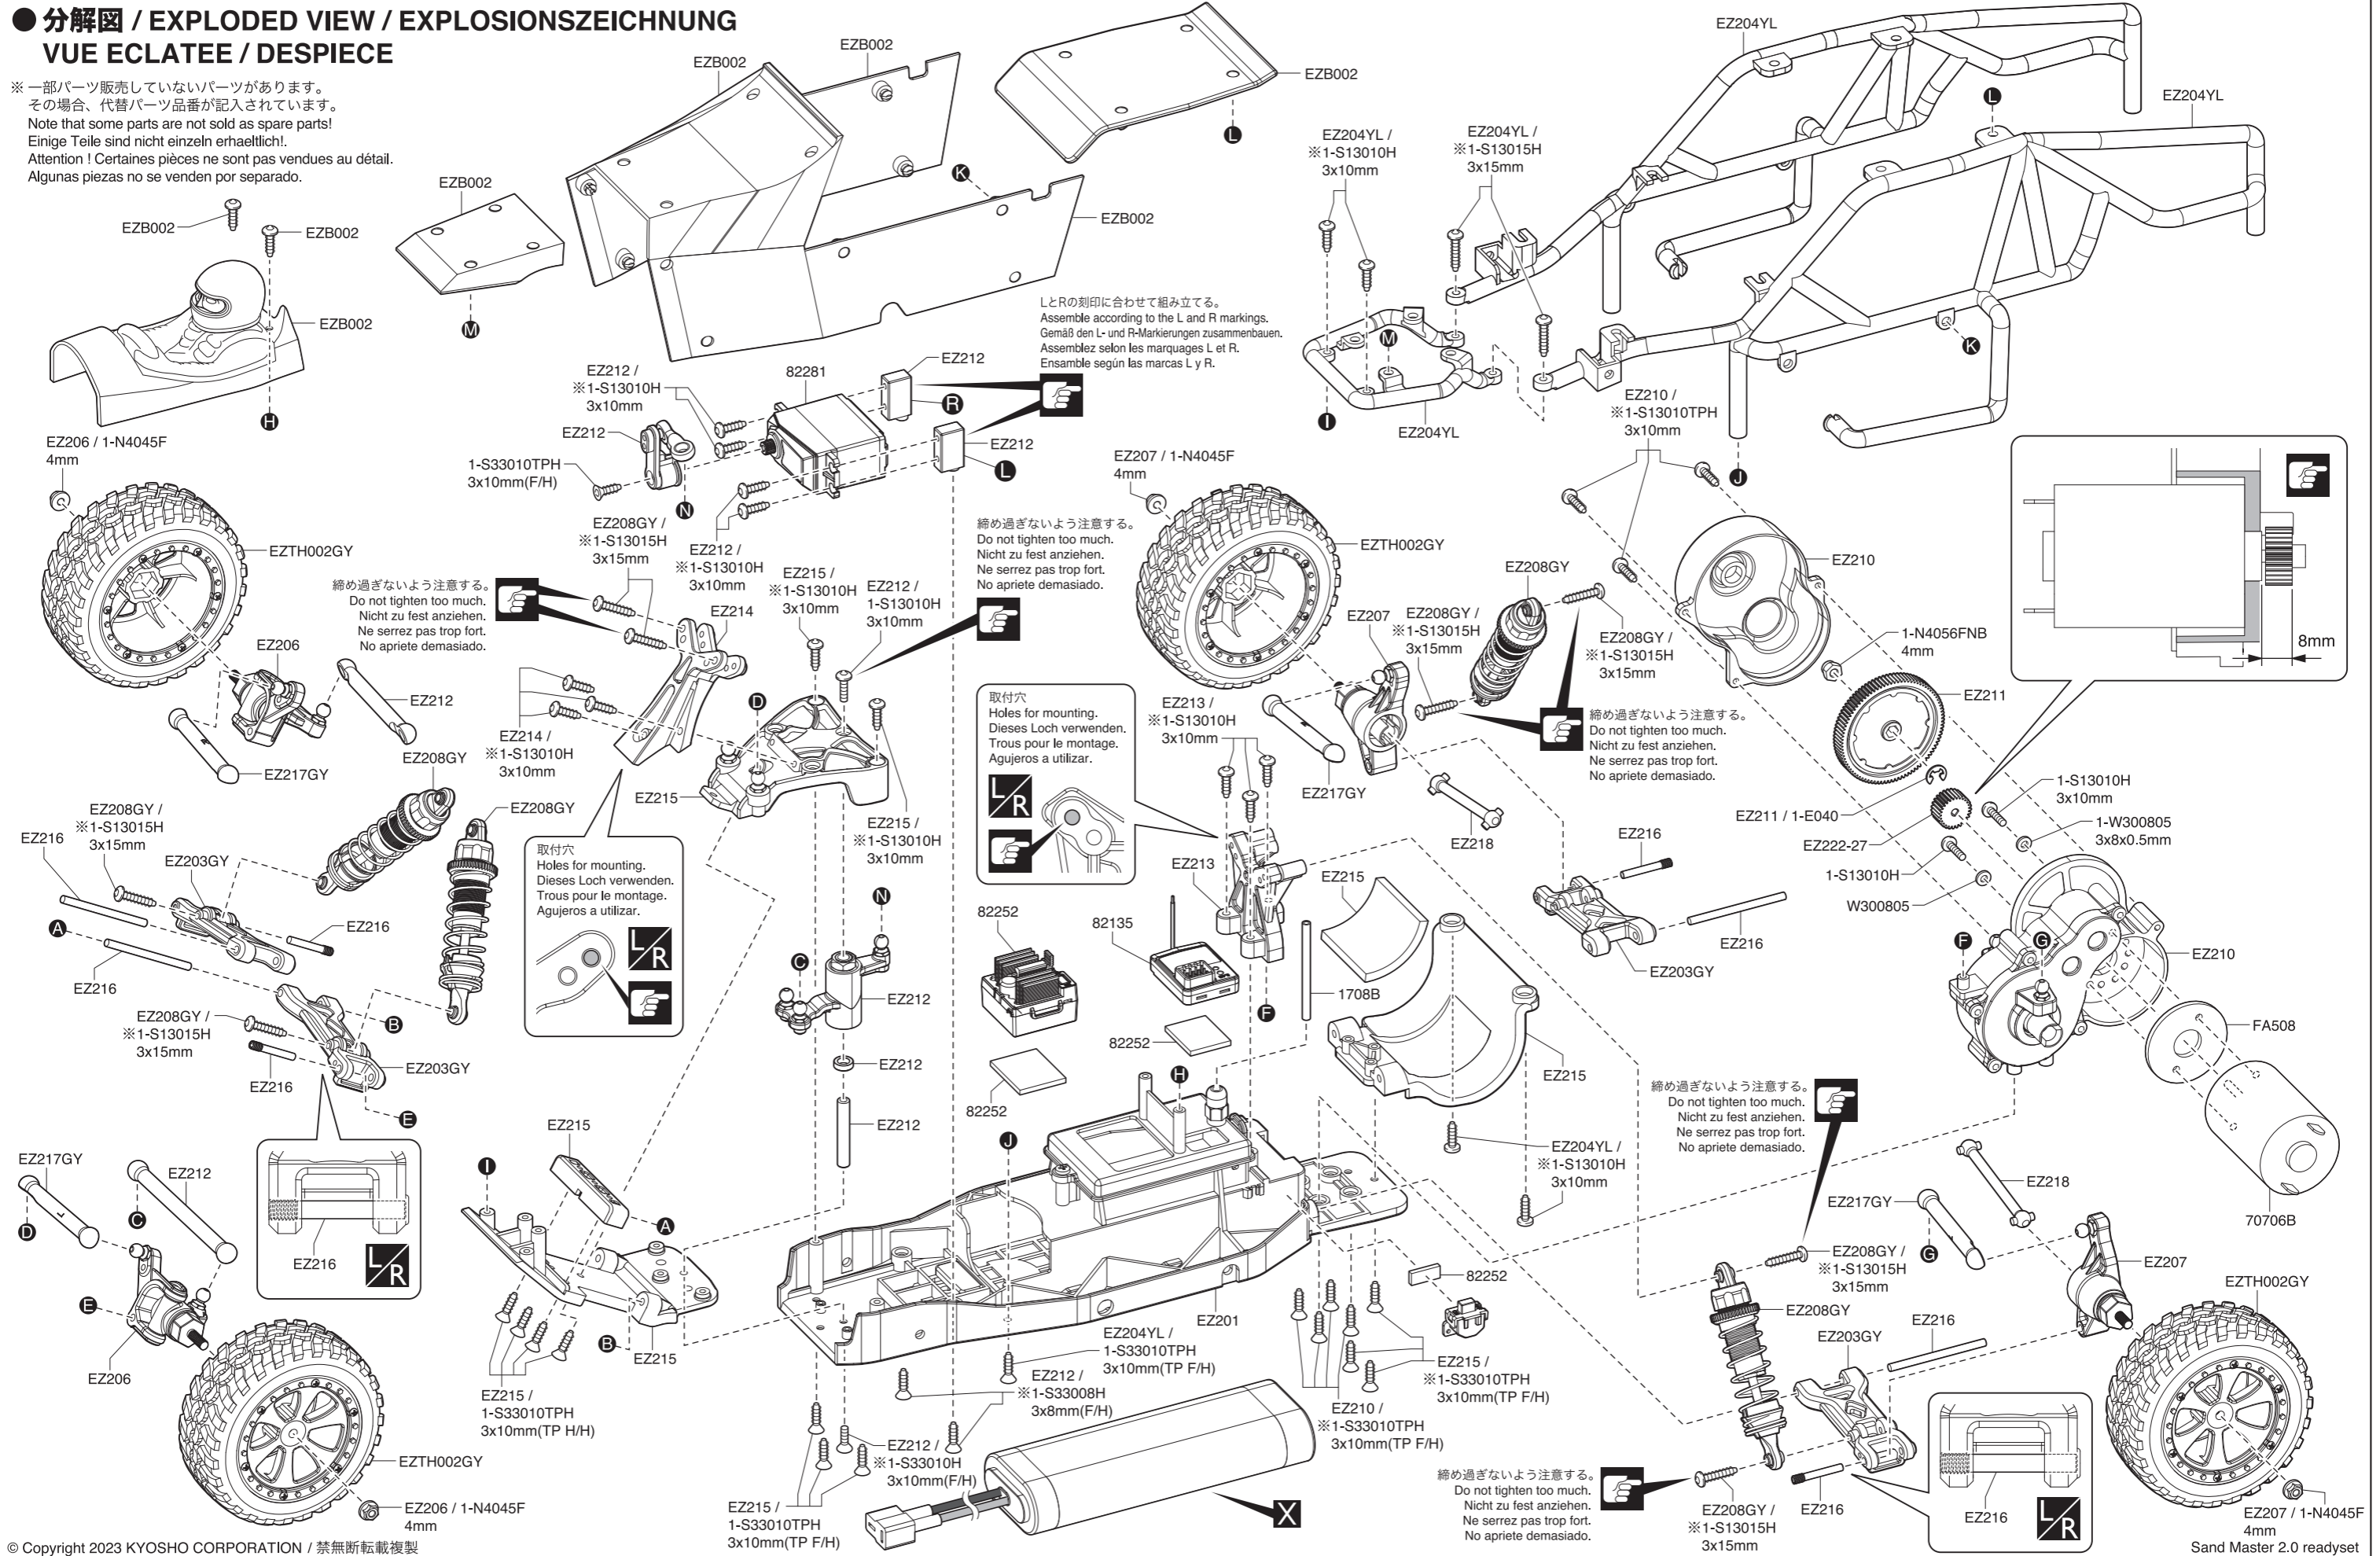

● 分解図 / EXPLODED VIEW / EXPLOSIONSZEICHNUNG
VUE ECLATEE / DESPIECE

※一部パーツ販売していないパーツがあります。
その場合、代替パーツ品番が記入されています。
Note that some parts are not sold as spare parts!
Einige Teile sind nicht einzeln erhältlich!
Attention ! Certaines pièces ne sont pas vendues au détail.
Algunas piezas no se venden por separado.

ステアリングクランク / Steering Crank / Servoumlenkung
Palonnier de direction / Dirección del cigüeñal

フロントアッパープレート / Front Upper Plate / Lenkplatte oben
Platine supérieur avant / Platina superior delantera

フロントハブキャリア / Front Hub Carrier / Achsschenkel vorn
 Etrier de roue avant / Soporte de rueda delantera