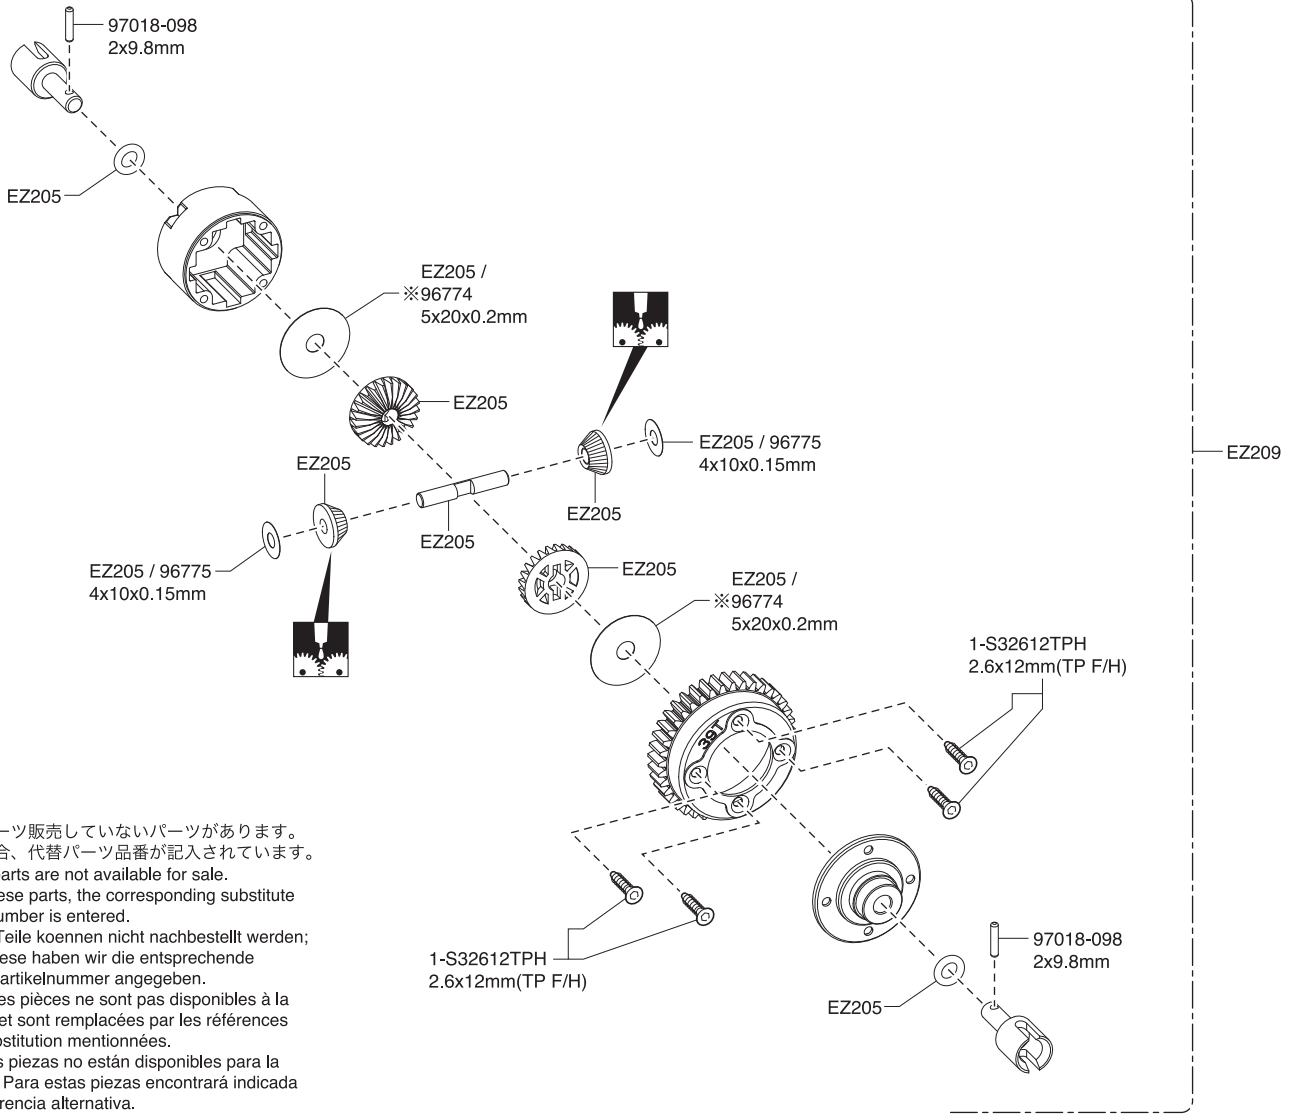

デフギヤ / Differential / Gear Differential
Différentiel / Diferencial

※一部パーツ販売していないパーツがあります。
その場合、代替パーツ品番が記入されています。
Some parts are not available for sale.
For these parts, the corresponding substitute
part number is entered.
Einige Teile koennen nicht nachbestellt werden;
fuer diese haben wir die entsprechende
Ersatzartikelnummer angegeben.
Certaines pièces ne sont pas disponibles à la
vente et sont remplacées par les références
de substitution mentionnées.
Algunas piezas no están disponibles para la
venta. Para estas piezas encontrará indicada
la referencia alternativa.